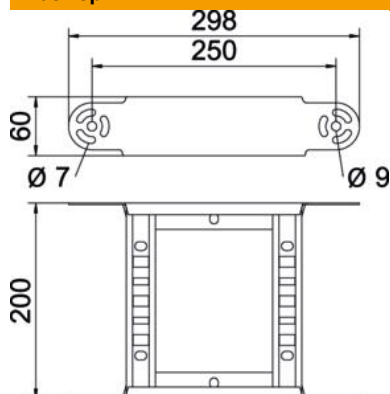

Техническа спецификация

Елемент за шарнирен вертикален ъгъл 60 FS

Каталожен номер: 6225450

Елемент за шарнирен вертикален ъгъл със заварена шпроса за приложение с всички видове кабелни стълби с височина на борда 60 mm.

St

Стомана

FS

лентово поцинкована

Основни данни

Каталожен номер	6225450
Тип	LGBE 620 FS
Наименование 1	Елемент за шарнирен ъгъл
Наименование 2	за кабелни стълби
Производител	OBO
Размери	60x200
Материал	Стомана
Повърхност	Лентово поцинковане
Стандарт за повърхност	DIN EN 10346
Най-малка продажна единица	1
Количествена единица	брой
Тегло	84 кг
Единица тегло	kg/100 чифт

Техническа спецификация

Елемент за шарнирен вертикален ъгъл 60 FS

Каталожен номер: 6225450

Размери

Ширина	200 mm
Височина	60 mm
Размер B	200 mm
Размер R	200 mm

Технически данни

Разклонение (ъгъл)	регулируем
Изпълнение на шпросите	Перфориран профил
Изпълнение на страничния борд	плосък профил
Изпълнение съединител	интегрирани съединители
Съхраняване на функционалността	не
Промяна на посоката	вертикален, възходящ/низходящ
Неръждаема стомана, байцвана	не
С шарнирна връзка	не
Странична перфорация	не
Едрогабаритно изпълнение	не
Дебелина на борда	1,5 mm