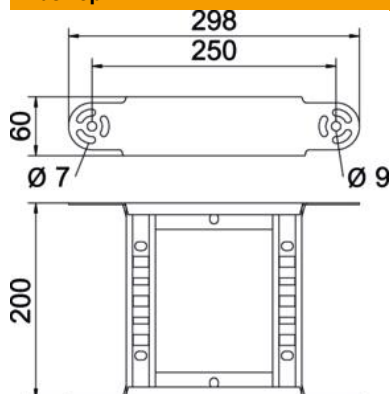

Техническа спецификация

Елемент за шарнирен вертикален ъгъл 60 FT

Каталожен номер: 6225470

Елемент за шарнирен ъгъл със заварена шпроса за приложение с всички видове кабелни стълби с височина на борда 60 mm.

CE

St Стомана

FT Горещо поцинковане чрез потапяне

Основни данни

Каталожен номер	6225470
Тип	LGBE 620 FT
Наименование 1	Елемент за шарнирен ъгъл
Наименование 2	за кабелни стълби
Производител	OBO
Размери	60x200
Материал	Стомана
Повърхност	Горещо поцинковане чрез потапяне
Стандарт за повърхност	DIN EN ISO 1461
Най-малка продажна единица	1
Количествена единица	брой
Тегло	89 кг
Единица тегло	kg/100 чифт

Техническа спецификация

Елемент за шарнирен вертикален ъгъл 60 FT

Каталожен номер: 6225470

Размери

Ширина	200 mm
Височина	60 mm
Размер B	200 mm
Размер R	200 mm

Технически данни

Разклонение (ъгъл)	регулируем
Изпълнение на шпросите	Перфориран профил
Изпълнение на страничния борд	плосък профил
Изпълнение съединител	интегрирани съединители
Съхраняване на функционалността	не
Промяна на посоката	вертикален, възходящ/низходящ
Неръждаема стомана, байцвана	не
С шарнирна връзка	не
Странична перфорация	не
Едрогабаритно изпълнение	не
Дебелина на борда	1,5 mm