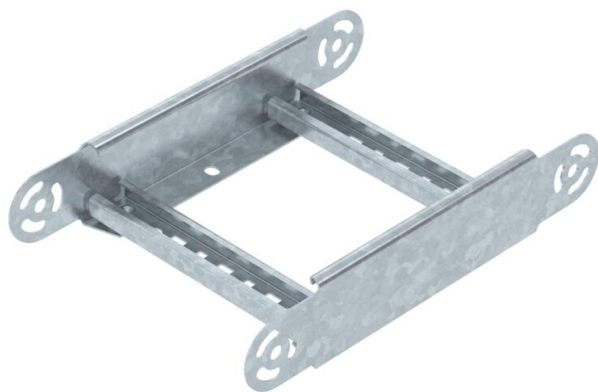

Техническа спецификация

Елемент за шарнирен вертикален ъгъл 60 FT

Каталожен номер: 6225470

Елемент за шарнирен ъгъл със заварена шпроса за приложение с всички видове кабелни стълби с височина на борда 60 mm.

CE

St Стомана

FT Горещо поцинковане чрез потапяне

Основни данни

Каталожен номер	6225470
Тип	LGBE 620 FT
Наименование 1	Елемент за шарнирен ъгъл
Наименование 2	за кабелни стълби
Производител	OBO
Размери	60x200
Материал	Стомана
Повърхност	Горещо поцинковане чрез потапяне
Стандарт за повърхност	DIN EN ISO 1461
Най-малка продажна единица	1
Количествена единица	брой
Тегло	89 кг
Единица тегло	kg/100 чифт

Техническа спецификация

Елемент за шарнирен вертикален ъгъл 60 FT

Каталожен номер: 6225470

Размери

Ширина	200 mm
Височина	60 mm
Размер B	200 mm
Размер R	200 mm

Технически данни

Разклонение (ъгъл)	регулируем
Изпълнение на шпросите	Перфориран профил
Изпълнение на страничния борд	плосък профил
Изпълнение съединител	интегрирани съединители
Съхраняване на функционалността	не
Промяна на посоката	вертикален, възходящ/низходящ
Неръждаема стомана, байцвана	не
С шарнирна връзка	не
Странична перфорация	не
Едрогабаритно изпълнение	не
Дебелина на борда	1,5 mm