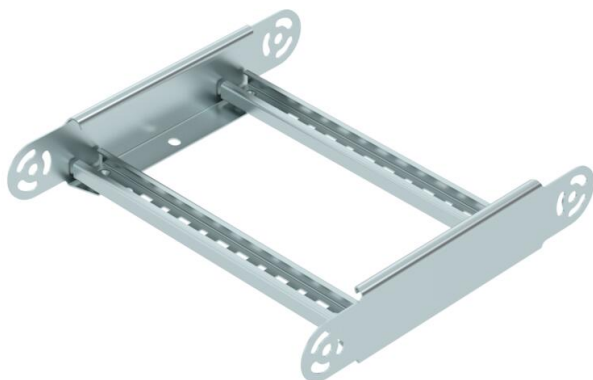

## Елемент за шарнирен вертикален ъгъл 60 FS

Каталожен номер: 6225452

Елемент за шарнирен вертикален ъгъл със заварена шпроса за приложение с всички видове кабелни стълби с височина на борда 60 mm.

CE

St

Стомана

FS

лентово поцинкована

### Основни данни

Каталожен номер	6225452
Тип	LGBE 630 FS
Наименование 1	Елемент за шарнирен ъгъл
Наименование 2	за кабелни стълби
Производител	OBO
Размери	60x300
Материал	Стомана
Повърхност	Лентово поцинковане
Стандарт за повърхност	DIN EN 10346
Най-малка продажна единица	1
Количествена единица	брой
Тегло	97 кг
Единица тегло	kg/100 чифт

### Размери

Ширина	300 mm
Височина	60 mm
Размер B	300 mm
Размер R	300 mm