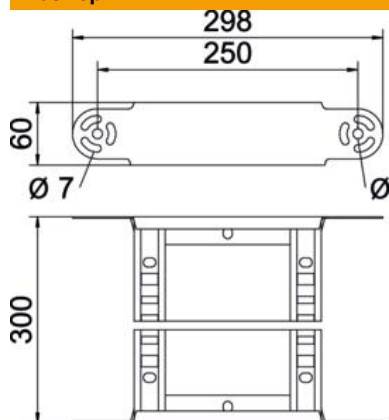

### Основни данни

Каталожен номер	6225452
Тип	LGBE 630 FS
Наименование 1	Елемент за шарнирен ъгъл
Наименование 2	за кабелни стълби
Производител	OBO
Размери	60x300
Материал	Стомана
Повърхност	Лентово поцинковане
Стандарт за повърхност	DIN EN 10346
Най-малка продажна единица	1
Количествена единица	брой
Тегло	97 кг
Единица тегло	kg/100 чифт

## Елемент за шарнирен вертикален ъгъл 60 FS

Каталожен номер: 6225452

### Размери

Ширина	300 mm
Височина	60 mm
Размер B	300 mm
Размер R	300 mm

### Технически данни

Разклонение (ъгъл)	регулируем
Изпълнение на шпросите	Перфориран профил
Изпълнение на страничния борд	плосък профил
Изпълнение съединител	интегрирани съединители
Съхраняване на функционалността	не
Промяна на посоката	вертикален, възходящ/низходящ
Неръждаема стомана, байцвана	не
С шарнирна връзка	не
Странична перфорация	не
Едрогабаритно изпълнение	не
Дебелина на борда	1,5 mm