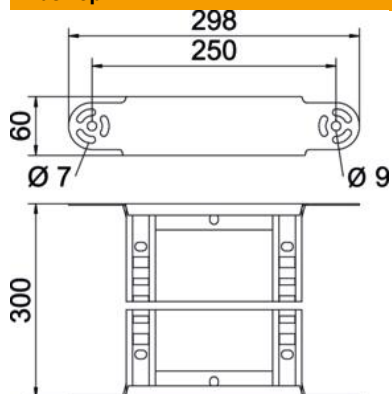

## Основни данни

Каталожен номер	6225472
Тип	LGBE 630 FT
Наименование 1	Елемент за шарнирен ъгъл
Наименование 2	за кабелни стълби
Производител	OBO
Размери	60x300
Материал	Стомана
Повърхност	Горещо поцинковане чрез потапяне
Стандарт за повърхност	DIN EN ISO 1461
Най-малка продажна единица	1
Количествена единица	брой
Тегло	102,6 кг
Единица тегло	kg/100 чифт

# Техническа спецификация

Елемент за шарнирен вертикален ъгъл 60 FT

Каталожен номер: 6225472

## Размери

Ширина	300 mm
Височина	60 mm
Размер B	300 mm
Размер R	300 mm

## Технически данни

Разклонение (ъгъл)	регулируем
Изпълнение на шпросите	Перфориран профил
Изпълнение на страничния борд	плосък профил
Изпълнение съединител	интегрирани съединители
Съхраняване на функционалността	не
Промяна на посоката	вертикален, възходящ/низходящ
Неръждаема стомана, байцвана	не
С шарнирна връзка	не
Странична перфорация	не
Едрогабаритно изпълнение	не
Дебелина на борда	1,5 mm