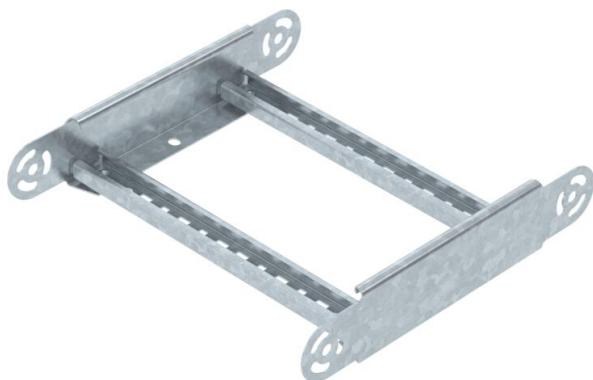

# Техническа спецификация

Елемент за шарнирен вертикален ъгъл 60 FT

Каталожен номер: 6225472

Елемент за шарнирен ъгъл със заварена шпроса за приложение с всички видове кабелни стълби с височина на борда 60 mm.

## Основни данни

Каталожен номер	6225472
Тип	LGBE 630 FT
Наименование 1	Елемент за шарнирен ъгъл
Наименование 2	за кабелни стълби
Производител	OBO
Размери	60x300
Материал	Стомана
Повърхност	Горещо поцинковане чрез потапяне
Стандарт за повърхност	DIN EN ISO 1461
Най-малка продажна единица	1
Количествена единица	брой
Тегло	102,6 кг
Единица тегло	kg/100 чифт

# Техническа спецификация

Елемент за шарнирен вертикален ъгъл 60 FT

Каталожен номер: 6225472

## Размери

Ширина	300 mm
Височина	60 mm
Размер B	300 mm
Размер R	300 mm