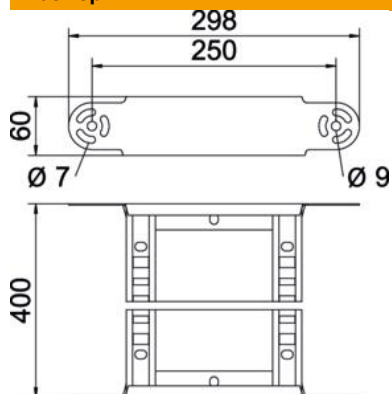

## Основни данни

Каталожен номер	6225474
Тип	LGBE 640 FT
Наименование 1	Елемент за шарнирен ъгъл
Наименование 2	за кабелни стълби
Производител	OBO
Размери	60x400
Материал	Стомана
Повърхност	Горещо поцинковане чрез потапяне
Стандарт за повърхност	DIN EN ISO 1461
Най-малка продажна единица	1
Количествена единица	брой
Тегло	116,4 кг
Единица тегло	kg/100 чифт

# Техническа спецификация

Елемент за шарнирен вертикален ъгъл 60 FT

Каталожен номер: 6225474

## Размери

Ширина	400 mm
Височина	60 mm
Размер B	400 mm
Размер R	400 mm

## Технически данни

Разклонение (ъгъл)	регулируем
Изпълнение на шпросите	Перфориран профил
Изпълнение на страничния борд	плосък профил
Изпълнение съединител	интегрирани съединители
Съхраняване на функционалността	не
Промяна на посоката	вертикален, възходящ/низходящ
Неръждаема стомана, байцвана	не
С шарнирна връзка	не
Странична перфорация	не
Едрогабаритно изпълнение	не
Дебелина на борда	1,5 mm