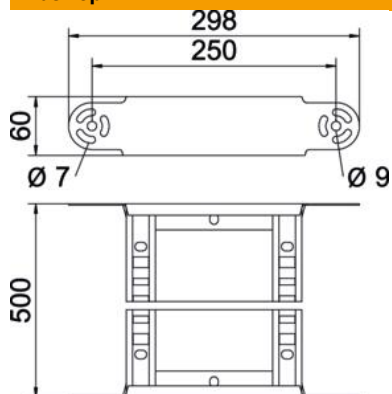

### Основни данни

Каталожен номер	6225456
Тип	LGBE 650 FS
Наименование 1	Елемент за шарнирен ъгъл
Наименование 2	за кабелни стълби
Производител	OBO
Размери	60x500
Материал	Стомана
Повърхност	Лентово поцинковане
Стандарт за повърхност	DIN EN 10346
Най-малка продажна единица	1
Количествена единица	брой
Тегло	122,9 кг
Единица тегло	kg/100 чифт

## Елемент за шарнирен вертикален ъгъл 60 FS

Каталожен номер: 6225456

### Размери

Ширина	500 mm
Височина	60 mm
Размер B	500 mm
Размер R	500 mm

### Технически данни

Разклонение (ъгъл)	регулируем
Изпълнение на шпросите	Перфориран профил
Изпълнение на страничния борд	плосък профил
Изпълнение съединител	интегрирани съединители
Съхраняване на функционалността	не
Промяна на посоката	вертикален, възходящ/низходящ
Неръждаема стомана, байцвана	не
С шарнирна връзка	не
Странична перфорация	не
Едрогабаритно изпълнение	не
Дебелина на борда	1,5 mm