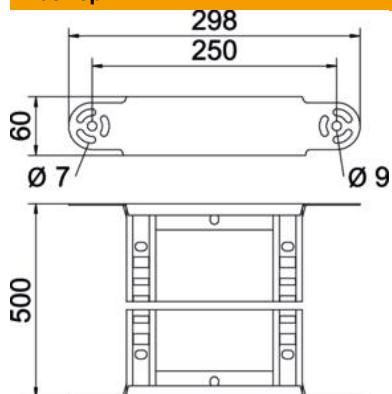

Техническа спецификация

Елемент за шарнирен вертикален ъгъл 60 FT

Каталожен номер: 6225476

Елемент за шарнирен ъгъл със заварена шпроса за приложение с всички видове кабелни стълби с височина на борда 60 mm.

CE

St Стомана

FT Горещо поцинковане чрез потапяне

Основни данни

Каталожен номер	6225476
Тип	LGBE 650 FT
Наименование 1	Елемент за шарнирен ъгъл
Наименование 2	за кабелни стълби
Производител	OBO
Размери	60x500
Материал	Стомана
Повърхност	Горещо поцинковане чрез потапяне
Стандарт за повърхност	DIN EN ISO 1461
Най-малка продажна единица	1
Количествена единица	брой
Тегло	130,2 кг
Единица тегло	kg/100 чифт

Техническа спецификация

Елемент за шарнирен вертикален ъгъл 60 FT

Каталожен номер: 6225476

Размери

Ширина	500 mm
Височина	60 mm
Размер B	500 mm
Размер R	500 mm

Технически данни

Разклонение (ъгъл)	регулируем
Изпълнение на шпросите	Перфориран профил
Изпълнение на страничния борд	плосък профил
Изпълнение съединител	интегрирани съединители
Съхраняване на функционалността	не
Промяна на посоката	вертикален, възходящ/низходящ
Неръждаема стомана, байцвана	не
С шарнирна връзка	не
Странична перфорация	не
Едрогабаритно изпълнение	не
Дебелина на борда	1,5 mm