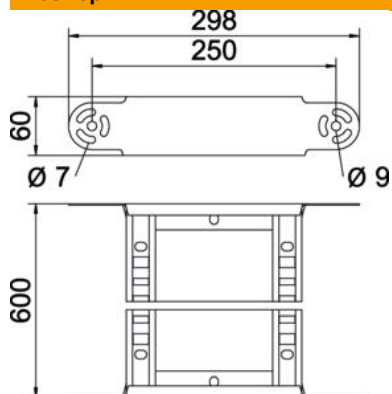

## Основни данни

Каталожен номер	6225478
Тип	LGBE 660 FT
Наименование 1	Елемент за шарнирен ъгъл
Наименование 2	за кабелни стълби
Производител	OBO
Размери	60x600
Материал	Стомана
Повърхност	Горещо поцинковане чрез потапяне
Стандарт за повърхност	DIN EN ISO 1461
Най-малка продажна единица	1
Количествена единица	брой
Тегло	144 кг
Единица тегло	kg/100 чифт

# Техническа спецификация

Елемент за шарнирен вертикален ъгъл 60 FT

Каталожен номер: 6225478

## Размери

Ширина	600 mm
Височина	60 mm
Размер B	600 mm
Размер R	600 mm

## Технически данни

Разклонение (ъгъл)	регулируем
Изпълнение на шпросите	Перфориран профил
Изпълнение на страничния борд	плосък профил
Изпълнение съединител	интегрирани съединители
Съхраняване на функционалността	не
Промяна на посоката	вертикален, възходящ/низходящ
Неръждаема стомана, байцвана	не
С шарнирна връзка	не
Странична перфорация	не
Едрогабаритно изпълнение	не
Дебелина на борда	1,5 mm