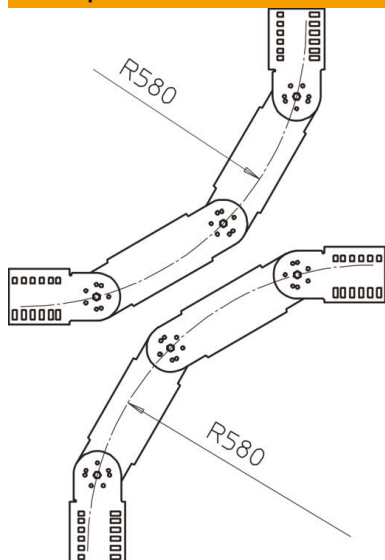

Техническа спецификация

Шарнирен ъгъл, вертикален 110 FS

Каталожен номер: 6218830

Шарнирен ъгъл 90°, вертикален, за всички видове кабелни стълби с височина на борда 110 mm.
Профилният елемент се доставя в немонтирано състояние включително шарнирните съединители и съответните съединения.

St Стомана

FS лентово поцинкована

Основни данни

Каталожен номер	6218830
Тип	LGBV 113 VS FS
Наименование 1	Шарнирен ъгъл
Наименование 2	вертикален, стълби с VS-шпроса
Производител	OBO
Размери	110x300
Материал	Стомана
Повърхност	Лентово поцинковане
Стандарт за повърхност	DIN EN 10346
Най-малка продажна единица	1
Количествена единица	брой
Тегло	431 кг
Единица тегло	kg/100 чифт

Техническа спецификация

Шарнирен ъгъл, вертикален 110 FS

Каталожен номер: 6218830

Размери

Ширина	300 mm
Височина	110 mm

Технически данни

Разклонение (ъгъл)	90°
Изпълнение на шпросите	Неперфорирани профил
Изпълнение на страничния борд	плосък профил
Съхраняване на функционалността	не
Неръждаема стомана, байцвана	не
С шарнирна връзка	да
Странична перфорация	не
Едрогабаритно изпълнение	не
Дебелина на борда	1,5 mm