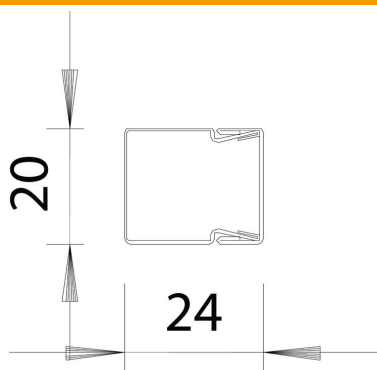

## Основни данни

Каталожен номер	6246966
Тип	LKM20020FS
Наименование 1	Кабеловодещ канал
Наименование 2	с перфорация на дъното
Производител	OBO
Размери	20x20x2000
Материал	Стомана
Повърхност	Лентово поцинковане
Стандарт за повърхност	DIN EN 10346
Най-малка продажна единица	2
Количествена единица	Метър
Тегло	46 кг
Единица тегло	kg/100 бр.

## Размери

Дължина	2 000 mm
Ширина	20 mm
Височина	24 mm