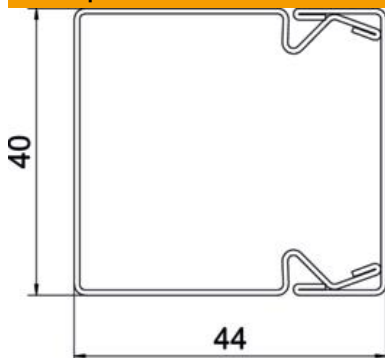

St Стомана

FS лентово поцинкована

Основни данни

Каталожен номер	6246990
Наименование 1	Кабеловодещ канал
Наименование 2	с перфорация на дъното
Производител	OBO
Размери	40x40x2000
Материал	Стомана
Повърхност	Лентово поцинковане
Стандарт за повърхност	DIN EN 10346
Най-малка продажна единица	2
Количествена единица	Метър
Тегло	117 кг
Единица тегло	kg/100 бр.

Техническа спецификация

Кабеловодещ канал, тип LKM 40040

Каталожен номер: 6246990

Размери

Дължина	2 000 mm
Ширина	40 mm
Височина	44 mm

Технически данни

Брой на вградените разделителни прегради	0
Брой на възможните разделителни прегради	0
Изпълнение капак кабеловодещи канали	свободно
Вид закрепване	Перфорация на дъното
Перфорация на дъното	с перфорирано дъно
Съхраняване на функционалността без халогени	не
Скоба за фиксиране на кабел	да
Съединител за канали	не
Полезно сечение	1345 mm ²
Степен на защита	IP30
Защитно фолио	не
Степен на защита IK код	IK10
Температурен диапазон при приложение макс.	90 °C
Температурен диапазон при приложение мин.	-5 °C