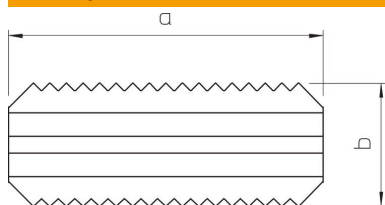

### Основни данни

Каталожен номер	6247458
Тип	LKM SV40
Наименование 1	Съединители за челни снадки
Производител	OBO
Размери	40mm
Материал	Неръждаема стомана 1.4310
Повърхност	без покритие, за допълнителна обработка
Стандарт за повърхност	
Най-малка продажна единица	10
Количествена единица	брой
Тегло	1 кг
Единица тегло	kg/100 чифт

### Размери

Ширина	30 mm
Размер a	76 mm
Размер b	30 mm

### Технически данни

Изпълнение	от вътрешната страна
Съхраняване на функционалността	не
За размер на канала	40 x 40 - 40 x 60
без халогени	да
Със системи за изравняване на потенциала	да
Степен на защита	IP30
Степен на защита IK код	IK10
Температурен диапазон при приложение макс.	90 °C
Температурен диапазон при приложение мин.	-5 °C