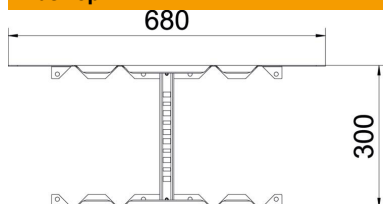

### Основни данни

Каталожен номер	6225750
Тип	LMFV 1120 FS
Наименование 1	Мултифункционален съединител
Наименование 2	за кабелни стълби
Производител	OBO
Размери	110x200
Материал	Стомана
Повърхност	Лентово поцинковане
Стандарт за повърхност	DIN EN 10346
Най-малка продажна единица	1
Количествена единица	брой
Тегло	208,1 кг
Единица тегло	kg/100 чифт

### Размери

Дължина	680 mm
Ширина	200 mm
Височина	110 mm
Дебелина на ламарината	1,5 mm
Размер В	200 mm