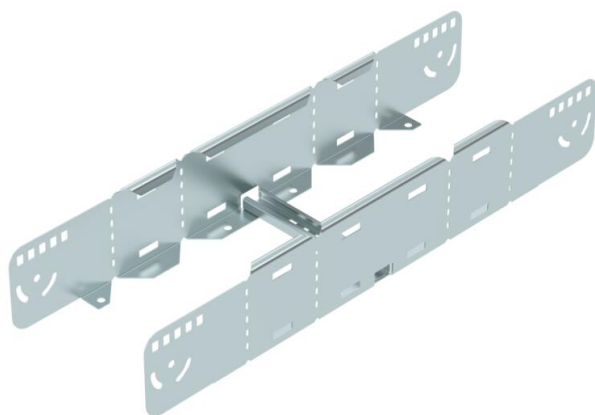

## Мултифункционален съединител FS

Каталожен номер: 6225750

Мултифункционален съединител за кабелни стълби с височина на борда 110 mm. За изграждане на симетрични и асиметрични редуцирания, плавни ъгли от 0 – 60° и странични отклонения.

- St** Стомана
- FS** лентово поцинкована

### Основни данни

Каталожен номер	6225750
Тип	LMFV 1120 FS
Наименование 1	Мултифункционален съединител
Наименование 2	за кабелни стълби
Производител	OBO
Размери	110x200
Материал	Стомана
Повърхност	Лентово поцинковане
Стандарт за повърхност	DIN EN 10346
Най-малка продажна единица	1
Количествена единица	брой
Тегло	208,1 кг
Единица тегло	kg/100 чифт

### Размери

Дължина	680 mm
Ширина	200 mm
Височина	110 mm
Дебелина на ламарината	1,5 mm
Размер В	200 mm