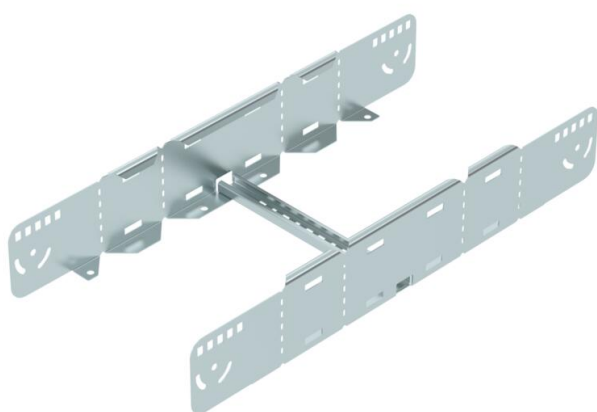

Техническа спецификация

Мултифункционален съединител FS

Каталожен номер: 6225752

Мултифункционален съединител за кабелни стълби с височина на борда 110 mm. За изграждане на симетрични и асиметрични редуцирания, плавни ъгли от 0 – 60° и странични отклонения.

St Стомана

FS лентово поцинкована

Основни данни

Каталожен номер	6225752
Тип	LMFV 1130 FS
Наименование 1	Мултифункционален съединител
Наименование 2	за кабелни стълби
Производител	OBO
Размери	110x300
Материал	Стомана
Повърхност	Лентово поцинковане
Стандарт за повърхност	DIN EN 10346
Най-малка продажна единица	1
Количествена единица	брой
Тегло	214,6 кг
Единица тегло	kg/100 чифт

Техническа спецификация

Мултифункционален съединител FS

Каталожен номер: 6225752

Размери

Дължина	680 mm
Ширина	300 mm
Височина	110 mm
Дебелина на ламарината	1,5 mm
Размер В	300 mm

Технически данни

Изпълнение	Надлъжни и ъгови съединители
Съхраняване на функционалността	не
Приложение за телена скара	не
Приложение за кабелна стълба	да
Приложение за кабелна скара	не
Приложение на ширина на кабелносееща система макс.	300 mm
Приложение за ширина на кабелносееща система мин.	300 mm
Приложение за височина на борда	110 mm
Шарнирен съединител, хоризонтален	не
Шарнирен съединител, вертикален	не
Неръждаема стомана, байцвана	не
Начин на съединяване	с болтова връзка