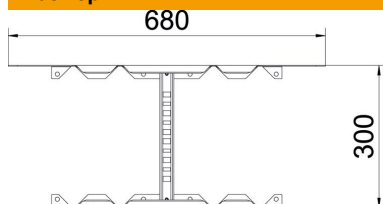

Техническа спецификация

Мултифункционален съединител FS

Каталожен номер: 6225752

Мултифункционален съединител за кабелни стълби с височина на борда 110 mm. За изграждане на симетрични и асиметрични редуцирания, плавни ъгли от 0 – 60° и странични отклонения.

St Стомана

FS лентово поцинкована

Основни данни

Каталожен номер	6225752
Тип	LMFV 1130 FS
Наименование 1	Мултифункционален съединител
Наименование 2	за кабелни стълби
Производител	OBO
Размери	110x300
Материал	Стомана
Повърхност	Лентово поцинковане
Стандарт за повърхност	DIN EN 10346
Най-малка продажна единица	1
Количествена единица	брой
Тегло	214,6 кг
Единица тегло	kg/100 чифт

Техническа спецификация

Мултифункционален съединител FS

Каталожен номер: 6225752

Размери

Дължина	680 mm
Ширина	300 mm
Височина	110 mm
Дебелина на ламарината	1,5 mm
Размер В	300 mm

Технически данни

Изпълнение	Надлъжни и ъгови съединители
Съхраняване на функционалността	не
Приложение за телена скара	не
Приложение за кабелна стълба	да
Приложение за кабелна скара	не
Приложение на ширина на кабелносееща система макс.	300 mm
Приложение за ширина на кабелносееща система мин.	300 mm
Приложение за височина на борда	110 mm
Шарнирен съединител, хоризонтален	не
Шарнирен съединител, вертикален	не
Неръждаема стомана, байцвана	не
Начин на съединяване	с болтова връзка