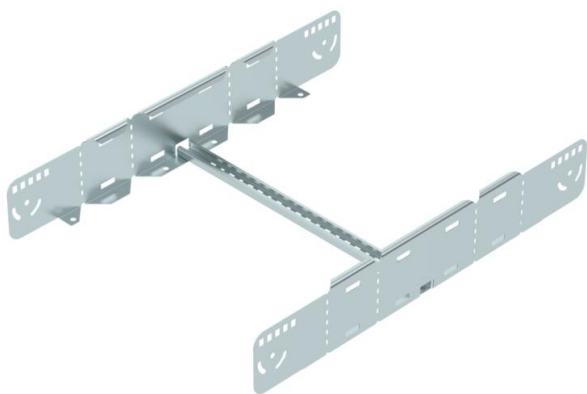

## Мултифункционален съединител FS

Каталожен номер: 6225756

Мултифункционален съединител за кабелни стълби с височина на борда 110 mm. За изграждане на симетрични и асиметрични редуцирания, плавни ъгли от 0 – 60° и странични отклонения.

- St** Стомана
- FS** лентово поцинкована

### Основни данни

Каталожен номер	6225756
Тип	LMFV 1150 FS
Наименование 1	Мултифункционален съединител
Наименование 2	за кабелни стълби
Производител	OBO
Размери	110x500
Материал	Стомана
Повърхност	Лентово поцинковане
Стандарт за повърхност	DIN EN 10346
Най-малка продажна единица	1
Количествена единица	брой
Тегло	227,6 кг
Единица тегло	kg/100 чифт

### Размери

Дължина	680 mm
Ширина	500 mm
Височина	110 mm
Дебелина на ламарината	1,5 mm
Размер В	500 mm