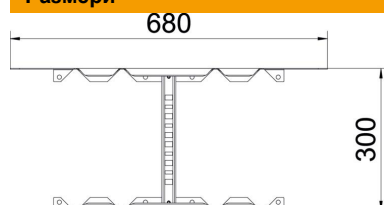

### Основни данни

Каталожен номер	6225756
Тип	LMFV 1150 FS
Наименование 1	Мултифункционален съединител
Наименование 2	за кабелни стълби
Производител	OBO
Размери	110x500
Материал	Стомана
Повърхност	Лентово поцинковане
Стандарт за повърхност	DIN EN 10346
Най-малка продажна единица	1
Количествена единица	брой
Тегло	227,6 кг
Единица тегло	kg/100 чифт

### Размери

Дължина	680 mm
Ширина	500 mm
Височина	110 mm
Дебелина на ламарината	1,5 mm
Размер В	500 mm