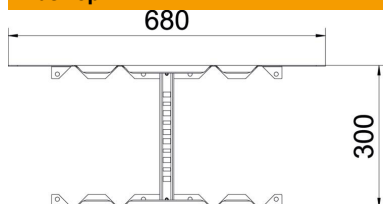

Техническа спецификация

Мултифункционален съединител FS

Каталожен номер: 6225758

Мултифункционален съединител за кабелни стълби с височина на борда 110 mm. За изграждане на симетрични и асиметрични редуцирания, плавни ъгли от 0 – 60° и странични отклонения.

St Стомана

FS лентово поцинкована

Основни данни

Каталожен номер	6225758
Тип	LMFV 1160 FS
Наименование 1	Мултифункционален съединител
Наименование 2	за кабелни стълби
Производител	OBO
Размери	110x600
Материал	Стомана
Повърхност	Лентово поцинковане
Стандарт за повърхност	DIN EN 10346
Най-малка продажна единица	1
Количествена единица	брой
Тегло	234 кг
Единица тегло	kg/100 чифт

Техническа спецификация

Мултифункционален съединител FS

Каталожен номер: 6225758

Размери

Дължина	680 mm
Ширина	600 mm
Височина	110 mm
Дебелина на ламарината	1,5 mm
Размер В	600 mm

Технически данни

Изпълнение	Надлъжни и ъгови съединители
Съхраняване на функционалността	не
Приложение за телена скара	не
Приложение за кабелна стълба	да
Приложение за кабелна скара	не
Приложение на ширина на кабелносееща система макс.	600 mm
Приложение за ширина на кабелносееща система мин.	600 mm
Приложение за височина на борда	110 mm
Шарнирен съединител, хоризонтален	не
Шарнирен съединител, вертикален	не
Неръждаема стомана, байцвана	не
Начин на съединяване	с болтова връзка