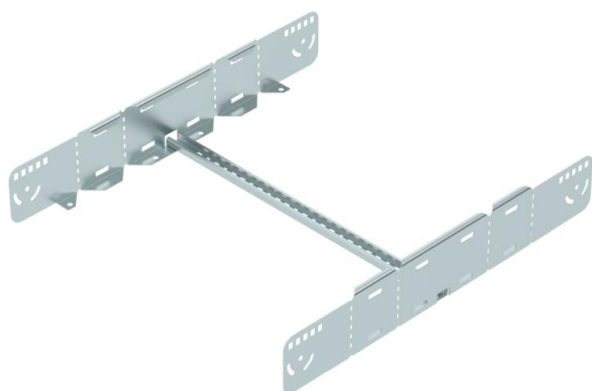

Техническа спецификация

Мултифункционален съединител FS

Каталожен номер: 6225758

Мултифункционален съединител за кабелни стълби с височина на борда 110 mm. За изграждане на симетрични и асиметрични редуцирания, плавни ъгли от 0 – 60° и странични отклонения.

St Стомана

FS лентово поцинкована

Основни данни

Каталожен номер	6225758
Тип	LMFV 1160 FS
Наименование 1	Мултифункционален съединител
Наименование 2	за кабелни стълби
Производител	OBO
Размери	110x600
Материал	Стомана
Повърхност	Лентово поцинковане
Стандарт за повърхност	DIN EN 10346
Най-малка продажна единица	1
Количествена единица	брой
Тегло	234 кг
Единица тегло	kg/100 чифт

Техническа спецификация

Мултифункционален съединител FS

Каталожен номер: 6225758

Размери

Дължина	680 mm
Ширина	600 mm
Височина	110 mm
Дебелина на ламарината	1,5 mm
Размер В	600 mm

Технически данни

Изпълнение	Надлъжни и ъгови съединители
Съхраняване на функционалността	не
Приложение за телена скара	не
Приложение за кабелна стълба	да
Приложение за кабелна скара	не
Приложение на ширина на кабелносееща система макс.	600 mm
Приложение за ширина на кабелносееща система мин.	600 mm
Приложение за височина на борда	110 mm
Шарнирен съединител, хоризонтален	не
Шарнирен съединител, вертикален	не
Неръждаема стомана, байцвана	не
Начин на съединяване	с болтова връзка