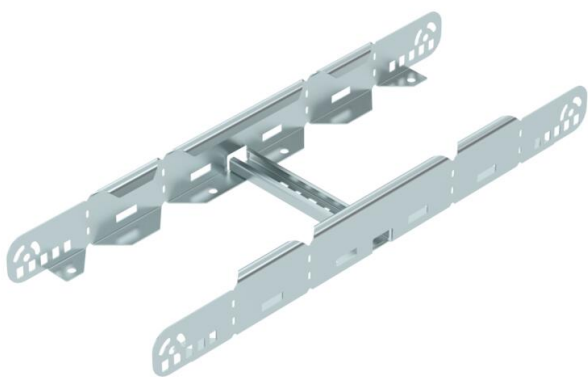

## Мултифункционален съединител FS

Каталожен номер: 6225710

Мултифункционален съединител за кабелни стълби с височина на борда 60 mm. За изграждане на симетрични и асиметрични редуцирания, плавни ъгли от 0 – 60° и странични отклонения.

- St** Стомана
- FS** лентово поцинкована

### Основни данни

Каталожен номер	6225710
Наименование 1	Мултифункционален съединител
Наименование 2	за кабелни стълби
Производител	OBO
Размери	60x200
Материал	Стомана
Повърхност	Лентово поцинковане
Стандарт за повърхност	DIN EN 10346
Най-малка продажна единица	1
Количествена единица	брой
Тегло	123,2 кг
Единица тегло	kg/100 чифт

### Размери

Дължина	604 mm
Ширина	200 mm
Височина	60 mm
Дебелина на ламарината	1,5 mm
Размер B	200 mm