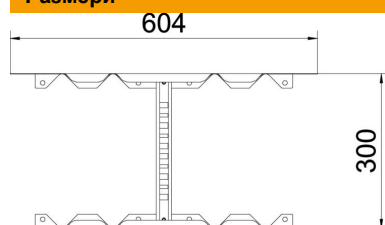

### Основни данни

Каталожен номер	6225710
Наименование 1	Мултифункционален съединител
Наименование 2	за кабелни стълби
Производител	OBO
Размери	60x200
Материал	Стомана
Повърхност	Лентово поцинковане
Стандарт за повърхност	DIN EN 10346
Най-малка продажна единица	1
Количествена единица	брой
Тегло	123,2 кг
Единица тегло	kg/100 чифт

### Размери

Дължина	604 mm
Ширина	200 mm
Височина	60 mm
Дебелина на ламарината	1,5 mm
Размер B	200 mm