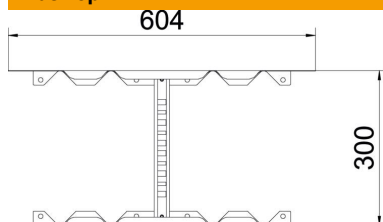

### Основни данни

Каталожен номер	6225732
Тип	LMFV 630 FT
Наименование 1	Мултифункционален съединител
Наименование 2	за кабелни стълби
Производител	OBO
Размери	60x300
Материал	Стомана
Повърхност	Горещо поцинковане чрез потапяне
Стандарт за повърхност	DIN EN ISO 1461
Най-малка продажна единица	1
Количествена единица	брой
Тегло	137,5 кг
Единица тегло	kg/100 чифт

### Размери

Дължина	604 mm
Ширина	300 mm
Височина	60 mm
Дебелина на ламарината	1,5 mm
Размер В	300 mm