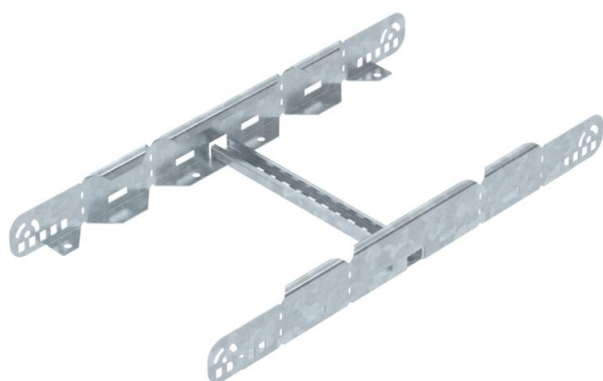

## Мултифункционален съединител FT

Каталожен номер: 6225732

Мултифункционален съединител за кабелни стълби с височина на борда 60 mm. За изграждане на симетрични и асиметрични редуцирания, плавни ъгли от 0 – 60° и странични отклонения.

**St** Стомана

**FT** Горещо поцинковане чрез потапяне

### Основни данни

Каталожен номер	6225732
Тип	LMFV 630 FT
Наименование 1	Мултифункционален съединител
Наименование 2	за кабелни стълби
Производител	OBO
Размери	60x300
Материал	Стомана
Повърхност	Горещо поцинковане чрез потапяне
Стандарт за повърхност	DIN EN ISO 1461
Най-малка продажна единица	1
Количествена единица	брой
Тегло	137,5 кг
Единица тегло	kg/100 чифт

### Размери

Дължина	604 mm
Ширина	300 mm
Височина	60 mm
Дебелина на ламарината	1,5 mm
Размер В	300 mm