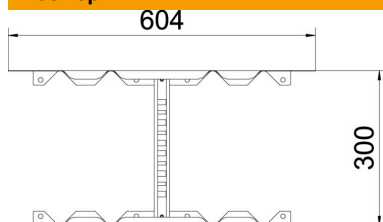

Техническа спецификация

Мултифункционален съединител FT

Каталожен номер: 6225738

Мултифункционален съединител за кабелни стълби с височина на борда 60 mm. За изграждане на симетрични и асиметрични редуцирания, плавни ъгли от 0 – 60° и странични отклонения.

St Стомана

FT Горещо поцинковане чрез потапяне

Основни данни

Каталожен номер	6225738
Тип	LMFV 660 FT
Наименование 1	Мултифункционален съединител
Наименование 2	за кабелни стълби
Производител	OBO
Размери	60x600
Материал	Стомана
Повърхност	Горещо поцинковане чрез потапяне
Стандарт за повърхност	DIN EN ISO 1461
Най-малка продажна единица	1
Количествена единица	брой
Тегло	158,2 кг
Единица тегло	kg/100 чифт

Техническа спецификация

Мултифункционален съединител FT

Каталожен номер: 6225738

Размери

Дължина	604 mm
Ширина	600 mm
Височина	60 mm
Дебелина на ламарината	1,5 mm
Размер B	600 mm

Технически данни

Изпълнение	Надлъжни и ъглови съединители
Съхраняване на функционалността	не
Приложение за телена скара	не
Приложение за кабелна стълба	да
Приложение за кабелна скара	не
Приложение на ширина на кабелносееща система макс.	600 mm
Приложение за ширина на кабелносееща система мин.	600 mm
Приложение за височина на борда	60 mm
Шарнирен съединител, хоризонтален	не
Шарнирен съединител, вертикален	не
Неръждаема стомана, байцвана	не
Начин на съединяване	с болтова връзка