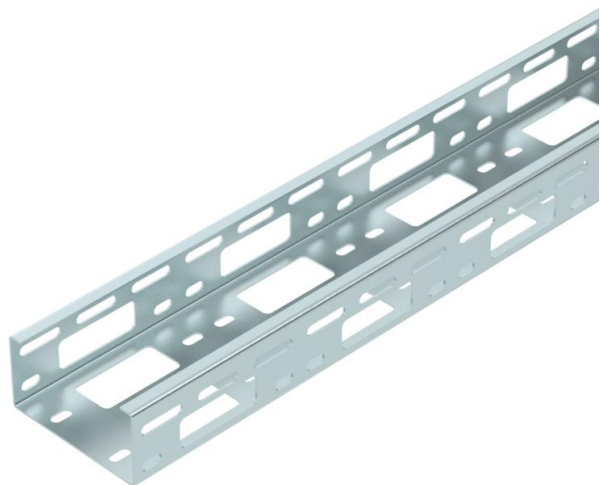

Техническа спецификация

Шина за осветителни тела 100 FS

Каталожен номер: 6075024

Шина за осветителни тела, перфорирана, за полагане на проводници, както и за монтаж на осветителни тела.
Магнитно затихване чрез екраниране без капак 20 dB, с капак 50 dB.

St Стомана

FS лентово поцинкована

Основни данни

Каталожен номер	6075024
Тип	LTS 100 FS
Наименование 1	Носеща шина осветителни тела
Производител	OBO
Размери	50x100x6000
Материал	Стомана
Повърхност	Лентово поцинковане
Стандарт за повърхност	DIN EN 10346
Най-малка продажна единица	6
Количествена единица	Метър
Тегло	177 кг
Единица тегло	kg/100 бр.

Техническа спецификация

Шина за осветителни тела 100 FS

Каталожен номер: 6075024

Размери

Дължина	6 000 mm
Ширина	100 mm
Височина	50 mm
Дебелина на ламарината	1,5 mm

Технически данни

Изпълнение съединител	без съединители
Полезно сечение	46 cm ²