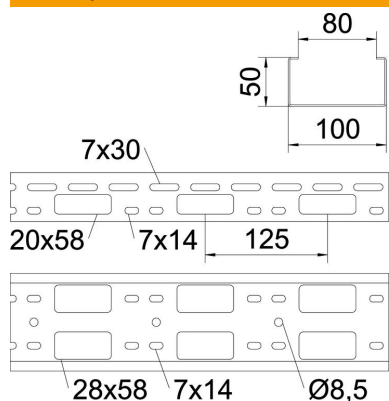

St Стомана

FS лентово поцинкована

Основни данни

Каталожен номер	6075024
Тип	LTS 100 FS
Наименование 1	Носеща шина осветителни тела
Производител	OBO
Размери	50x100x6000
Материал	Стомана
Повърхност	Лентово поцинковане
Стандарт за повърхност	DIN EN 10346
Най-малка продажна единица	6
Количествена единица	Метър
Тегло	177 кг
Единица тегло	kg/100 бр.

Техническа спецификация

Шина за осветителни тела 100 FS

Каталожен номер: 6075024

Размери

Дължина	6 000 mm
Ширина	100 mm
Височина	50 mm
Дебелина на ламарината	1,5 mm

Технически данни

Изпълнение съединител	без съединители
Полезно сечение	46 cm ²