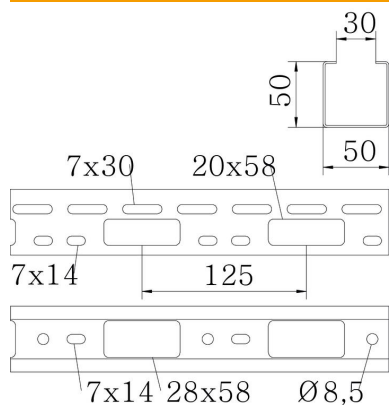

Техническа спецификация

Шина за осветителни тела 50 FS

Каталожен номер: 6075000

Носеща шина, перфорирана, за полагане на кабели и за монтаж на осветителни тела.
Магнитно затихване чрез екраниране без капак 20 dB, с капак 50 dB.

St

Стомана

FS

лентово поцинкована

Основни данни

Каталожен номер	6075000
Тип	LTS 50 FS
Наименование 1	Носеща шина осветителни тела
Производител	OBO
Размери	50x50x6000
Материал	Стомана
Повърхност	Лентово поцинковане
Стандарт за повърхност	DIN EN 10346
Най-малка продажна единица	6
Количествена единица	Метър
Тегло	135,7 кг
Единица тегло	kg/100 бр.

Техническа спецификация

Шина за осветителни тела 50 FS

Каталожен номер: 6075000

Размери

Дължина	6 000 mm
Ширина	50 mm
Височина	50 mm
Дебелина на ламарината	1,5 mm
Размер В	50 mm

Технически данни

Изпълнение съединител	без съединители
Полезно сечение	22 cm ²