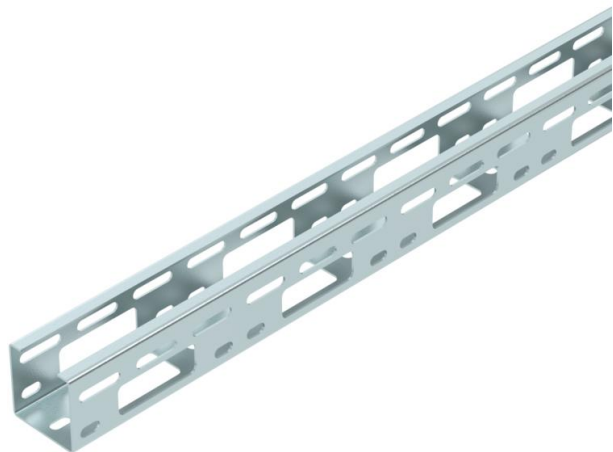

Техническа спецификация

Шина за осветителни тела 50 FS

Каталожен номер: 6075000

Носеща шина, перфорирана, за полагане на кабели и за монтаж на осветителни тела.
Магнитно затихване чрез екраниране без капак 20 dB, с капак 50 dB.

St

Стомана

FS

лентово поцинкована

Основни данни

Каталожен номер	6075000
Тип	LTS 50 FS
Наименование 1	Носеща шина осветителни тела
Производител	OBO
Размери	50x50x6000
Материал	Стомана
Повърхност	Лентово поцинковане
Стандарт за повърхност	DIN EN 10346
Най-малка продажна единица	6
Количествена единица	Метър
Тегло	135,7 кг
Единица тегло	kg/100 бр.

Техническа спецификация

Шина за осветителни тела 50 FS

Каталожен номер: 6075000

Размери

Дължина	6 000 mm
Ширина	50 mm
Височина	50 mm
Дебелина на ламарината	1,5 mm
Размер В	50 mm

Технически данни

Изпълнение съединител	без съединители
Полезно сечение	22 cm ²