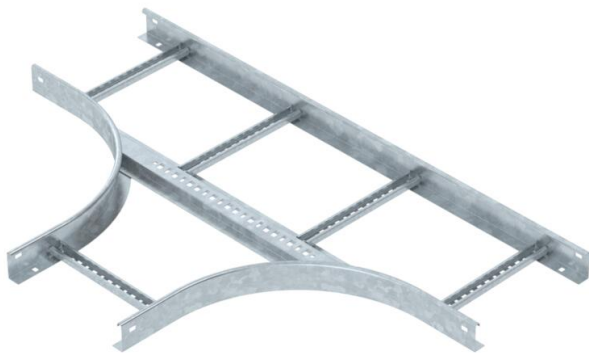

Техническа спецификация

T-отклонение 60 FT

Каталожен номер: 6225232

T-отклонение, хоризонтално, със заварена шпроса за всички типове кабелни стълби с височина на борда 60 mm.
Необходимото количество съединители трябва да се поръча отделно.

St Стомана

FT Горещо поцинковане чрез потапяне

Основни данни

Каталожен номер	6225232
Тип	LT 630 R3 FT
Наименование 1	T-отклонение
Наименование 2	за кабелна стълба
Производител	OBO
Размери	60x300
Материал	Стомана
Повърхност	Горещо поцинковане чрез потапяне
Стандарт за повърхност	DIN EN ISO 1461
Най-малка продажна единица	1
Количествена единица	брой
Тегло	595,5 кг
Единица тегло	kg/100 чифт

Техническа спецификация

T-отклонение 60 FT

Каталожен номер: 6225232

Размери

Ширина	300 mm
Височина	60 mm
Размер B	300 mm
Размер R	300 mm

Технически данни

Изпълнение на шпросите	Неперфорирани профил
Изпълнение на страничния борд	плосък профил
Изпълнение съединител	без съединители
Дизайн	Симетрично отклонение
Съхраняване на функционалността	не
Неръждаема стомана, байцвана	не
Едрогабаритно изпълнение	не
Дебелина на борда	1,5 mm