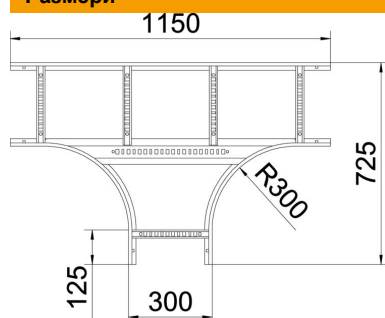

Техническа спецификация

T-отклонение 60 FT

Каталожен номер: 6225232

T-отклонение, хоризонтално, със заварена шпроса за всички типове кабелни стълби с височина на борда 60 mm.
Необходимото количество съединители трябва да се поръча отделно.

St Стомана

FT Горещо поцинковане чрез потапяне

Основни данни

Каталожен номер	6225232
Тип	LT 630 R3 FT
Наименование 1	T-отклонение
Наименование 2	за кабелна стълба
Производител	OBO
Размери	60x300
Материал	Стомана
Повърхност	Горещо поцинковане чрез потапяне
Стандарт за повърхност	DIN EN ISO 1461
Най-малка продажна единица	1
Количествена единица	брой
Тегло	595,5 кг
Единица тегло	kg/100 чифт

Техническа спецификация

T-отклонение 60 FT

Каталожен номер: 6225232

Размери

Ширина	300 mm
Височина	60 mm
Размер B	300 mm
Размер R	300 mm

Технически данни

Изпълнение на шпросите	Неперфорирани профил
Изпълнение на страничния борд	плосък профил
Изпълнение съединител	без съединители
Дизайн	Симетрично отклонение
Съхраняване на функционалността	не
Неръждаема стомана, байцвана	не
Едрогабаритно изпълнение	не
Дебелина на борда	1,5 mm