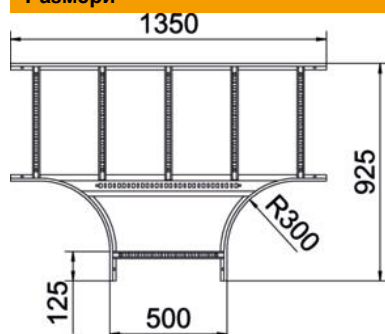

## Основни данни

Каталожен номер	6225236
Наименование 1	T-отклонение
Наименование 2	за кабелна стълба
Производител	OBO
Размери	60x500
Материал	Стомана
Повърхност	Горещо поцинковане чрез потапяне
Стандарт за повърхност	DIN EN ISO 1461
Най-малка продажна единица	1
Количествена единица	брой
Тегло	729,5 кг
Единица тегло	kg/100 чифт

# Техническа спецификация

T-отклонение 60 FT

Каталожен номер: 6225236

## Размери

Ширина	500 mm
Височина	60 mm
Размер B	500 mm
Размер R	300 mm

## Технически данни

Изпълнение на шпросите	Неперфориран профил
Изпълнение на страничния борд	плосък профил
Изпълнение съединител	без съединители
Дизайн	Симетрично отклонение
Съхраняване на функционалността	не
Неръждаема стомана, байцвана	не
Едрогабаритно изпълнение	не
Дебелина на борда	1,5 mm