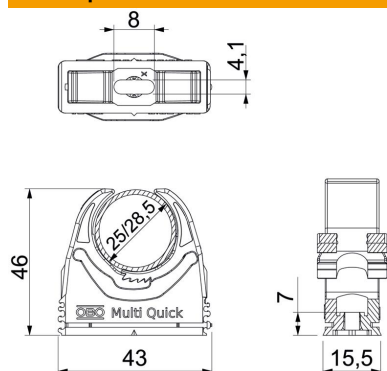

Техническа спецификация

Multi-Quick-скоба

Каталожен номер: 2153130

Скоба за монтаж върху мазилка, за тръби с PG- и метрична резба, както и електро-инсталационни тръби Quick-Pipe. Обхват на стягане в широк диапазон. Универсално закрепване към стена и таван и в профилна шина, приложение в закрити и в защитени открити пространства. Монтаж на тръбите без инструмент. С възможност за последователно подреждане и с Quick- или starQuick-скоби.

PA Полиамид

Основни данни

| | |
|----------------------------|----------------------|
| Каталожен номер | 2153130 |
| Тип | M-Quick 25-28LGR |
| Наименование 1 | Multi-Quick-скоба |
| Производител | OBO |
| Размери | 25-28,5mm |
| Цвят | светлосиво; RAL 7035 |
| Материал | Полиамид |
| Най-малка продажна единица | 50 |
| Количествена единица | брой |
| Тегло | 1,17 кг |
| Единица тегло | kg/100 чифт |

Техническа спецификация

Multi-Quick-скоба

Каталожен номер: 2153130

Размери

| | |
|----------|---------|
| Размер A | 43 mm |
| Размер B | 15,5 mm |
| Размер E | 8 mm |
| Размер F | 4,1 mm |
| Размер h | 7 mm |
| Размер H | 46 mm |

Технически данни

| | |
|----------------------------------|---|
| С възможност за подреждане | да |
| Брой кабели/тръби | 1 |
| Стойности на усилие за изваждане | 60 N |
| Вид закрепване | С болт през отвор |
| неподдържащ горене материал | VDE 0471/DIN 695 част 2-1, температура на изпитване 650°C |
| Затворена система | не |
| без халогени | да |
| С вложка | не |
| Система за законтряне | да |
| Монтаж на скоби | Durchgangsloch,_auf_M6_Gewinde_aufschraubbar |
| Обхват на захващане D макс. | 28,5 mm |
| Обхват на захващане D мин. | 25 mm |
| UV-устойчив | не |