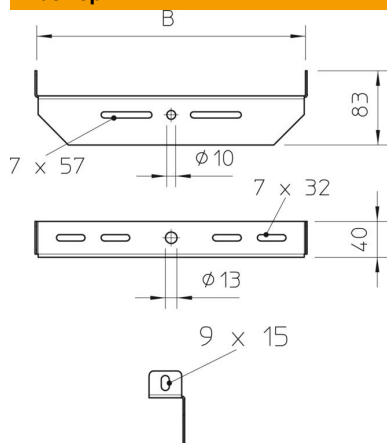

Техническа спецификация

Средно окачване, универсално FS

Каталожен номер: 6358856

Средно окачване, универсално, за шпилки и вертикални носачи.
Предпочитаното приложение на това окачване е в средата в комбинация с кабелни стълби и телени скари.

St Стомана

FS лентово поцинкована

Основни данни

Каталожен номер	6358856
Наименование 1	Средно окачване
Наименование 2	универсално
Производител	OBO
Размери	V300mm
Материал	Стомана
Повърхност	Лентово поцинковане
Стандарт за повърхност	DIN EN 10346
Най-малка продажна единица	1
Количествена единица	брой
Тегло	39,3 кг
Единица тегло	kg/100 чифт

Техническа спецификация

Средно окачване, универсално FS

Каталожен номер: 6358856

Размери

Ширина	300 mm
Размер B	300 mm

Технически данни

Изпълнение	Други
Съхраняване на функционалността	не
Приложение за носеща шпилка, метрична	12
Приложение за телена скара	да
Приложение за кабелна стълба	да
Приложение за кабелна скара	да
Подходящи за ширина на скарата/стълбата	300 mm
Закрепване към скари	с болтова връзка
Регулиращ се	не