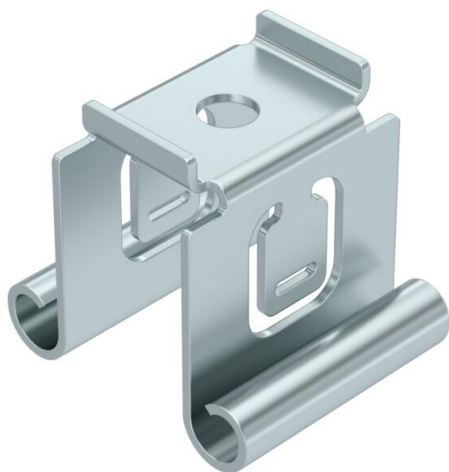

Техническа спецификация

Средно окачване, горно, за кабелна скара с огънат страничен борд FS

Каталожен номер: 6358500

Средно окачване за кабелни скари.

Максимална височина на борда на кабелната скара 60 мм.. При кабелопологане да се внимава за равномерно разпределение на товара (да не бъде едностранно полагане).

St Стомана

FS лентово поцинкована

Основни данни

Каталожен номер	6358500
Тип	МАН 050 FS
Наименование 1	Средно окачване
Наименование 2	за кабелна скара
Производител	OBO
Размери	B50mm
Материал	Стомана
Повърхност	Лентово поцинковане
Стандарт за повърхност	DIN EN 10346
Най-малка продажна единица	1
Количествена единица	брой
Тегло	5 кг
Единица тегло	kg/100 чифт

Техническа спецификация

Средно окачване, горно, за кабелна скара с огънат страничен борд FS

Каталожен номер: 6358500

Размери

Дължина	40 mm
Ширина	50 mm
Височина	39,5 mm
Размер В	47 mm
Размер В1	26 mm

Технически данни

Изпълнение	долно окачване
Съхраняване на функционалността	не
за ширина макс.	50 mm
за ширина мин.	50
Приложение за носеща шпилка, метрична	8
Подходящи за ширина на скарата/стълбата	50 mm
Диаметър на отвора	8,5 mm
Регулиращ се	не