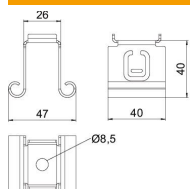

Техническа спецификация

Средно окачване, горно, за кабелна скара с огънат страничен борд FS

Каталожен номер: 6358500

Средно окачване за кабелни скари.

Максимална височина на борда на кабелната скара 60 мм.. При кабелопологане да се внимава за равномерно разпределение на товара (да не бъде едностранно полагане).

St Стомана

FS лентово поцинкована

Основни данни

Каталожен номер	6358500
Тип	МАН 050 FS
Наименование 1	Средно окачване
Наименование 2	за кабелна скара
Производител	OBO
Размери	B50mm
Материал	Стомана
Повърхност	Лентово поцинковане
Стандарт за повърхност	DIN EN 10346
Най-малка продажна единица	1
Количествена единица	брой
Тегло	5 кг
Единица тегло	kg/100 чифт

Техническа спецификация

Средно окачване, горно, за кабелна скара с огънат страничен борд FS

Каталожен номер: 6358500

Размери

Дължина	40 mm
Ширина	50 mm
Височина	39,5 mm
Размер В	47 mm
Размер В1	26 mm

Технически данни

Изпълнение	долно окачване
Съхраняване на функционалността	не
за ширина макс.	50 mm
за ширина мин.	50
Приложение за носеща шпилка, метрична	8
Подходящи за ширина на скарата/стълбата	50 mm
Диаметър на отвора	8,5 mm
Регулиращ се	не