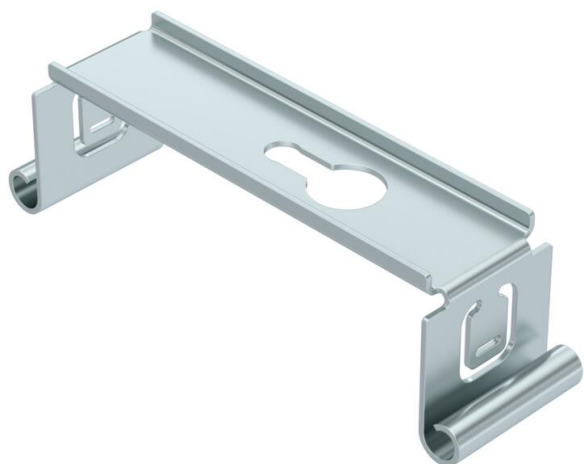

Техническа спецификация

Средно окачване, горно, за кабелна скара с огънат страничен борд FS

Каталожен номер: 6358535

Средно окачване, за захващане в страничния борд на кабелната скара.

St Стомана

FS лентово поцинкована

Основни данни

Каталожен номер	6358535
Тип	MAH 150 FS
Наименование 1	Средно окачване
Наименование 2	за кабелна скара
Производител	OBO
Размери	B150mm
Материал	Стомана
Повърхност	Лентово поцинковане
Стандарт за повърхност	DIN EN 10346
Най-малка продажна единица	1
Количествена единица	брой
Тегло	8 кг
Единица тегло	kg/100 чифт

Техническа спецификация

Средно окачване, горно, за кабелна скара с огънат страничен борд FS

Каталожен номер: 6358535

Размери

Дължина	40 mm
Ширина	150 mm
Ширина	6 инч
Височина	39,5 mm
Размер В	147 mm
Размер В1	126 mm

Технически данни

Изпълнение	долно окачване
Съхраняване на функционалността	не
за ширина макс.	150 mm
за ширина мин.	150
Приложение за носеща шпилка, метрична	8
Подходящи за ширина на скарата/стълбата	150 mm
Диаметър на отвора	8,5 mm
Регулиращ се	не