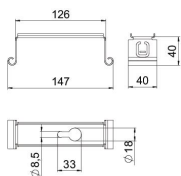

Техническа спецификация

Средно окачване, горно, за кабелна скара с огънат страничен борд FS

Каталожен номер: 6358535

Средно окачване, за захващане в страничния борд на кабелната скара.

St Стомана

FS лентово поцинкована

Основни данни

Каталожен номер	6358535
Тип	MAH 150 FS
Наименование 1	Средно окачване
Наименование 2	за кабелна скара
Производител	OBO
Размери	B150mm
Материал	Стомана
Повърхност	Лентово поцинковане
Стандарт за повърхност	DIN EN 10346
Най-малка продажна единица	1
Количествена единица	брой
Тегло	8 кг
Единица тегло	kg/100 чифт

Техническа спецификация

Средно окачване, горно, за кабелна скара с огънат страничен борд FS

Каталожен номер: 6358535

Размери

Дължина	40 mm
Ширина	150 mm
Ширина	6 инч
Височина	39,5 mm
Размер В	147 mm
Размер В1	126 mm

Технически данни

Изпълнение	долно окачване
Съхраняване на функционалността	не
за ширина макс.	150 mm
за ширина мин.	150
Приложение за носеща шпилка, метрична	8
Подходящи за ширина на скарата/стълбата	150 mm
Диаметър на отвора	8,5 mm
Регулиращ се	не