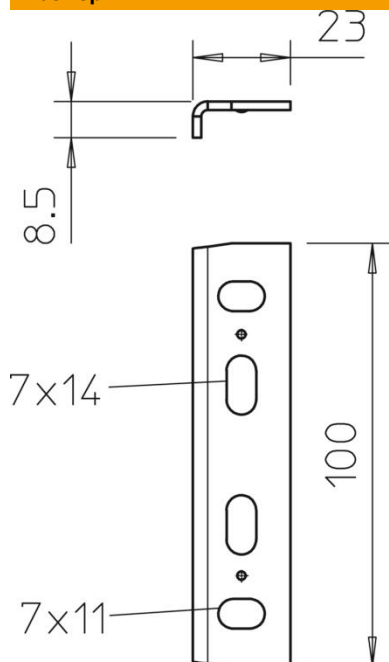

## Съединител с болтова връзка FS

Каталожен номер: 6066242

Надлъжни съединители за свързване на кабелни скари по морски стандарт с височина на борда 15 мм.

**St** Стомана

**FS** лентово поцинкована

### Основни данни

Каталожен номер	6066242
Тип	MKR SV FS
Наименование 1	Болтов съединител
Наименование 2	за каб. скара корабен стандарт
Производител	OBO
Размери	16x29x60
Материал	Стомана
Повърхност	Лентово поцинковане
Стандарт за повърхност	DIN EN 10346
Най-малка продажна единица	25
Количествена единица	брой
Тегло	5,713 кг
Единица тегло	kg/100 чифт

### Размери

Дължина	100 mm
Ширина	23 mm
Височина	8,5 mm