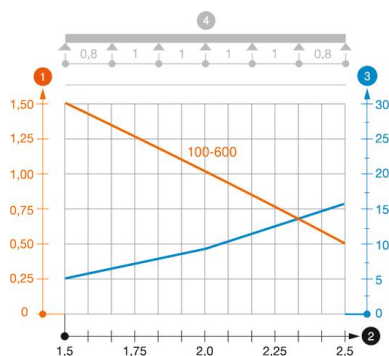

Техническа спецификация

Кабелна скара MKS-Magic® 60, неперфорирана FS

Каталожен номер: 6059243

Натоварвания

използваеми разстояния между опорите мин.	1,5 метър
използваеми разстояния между опорите макс.	2,5 метър
Отстояние 1,5 м	1,5 кN/м
Отстояние 1,75 м	1,25 кN/м
Отстояние 2,0 м	1 кN/м
Отстояние 2,5 м	0,5 кN/м

Диаграма на натоварване кабелна скара тип MKSMU 60

- 1 Permitted cable tray/ladder load in kN/m without man load
- 2 Support width in m
- 3 Rail bend in mm at permitted kN/m
- 4 Load scheme during testing
- Load curve with cable tray/ladder width in mm
- Strut bend curve according to support width