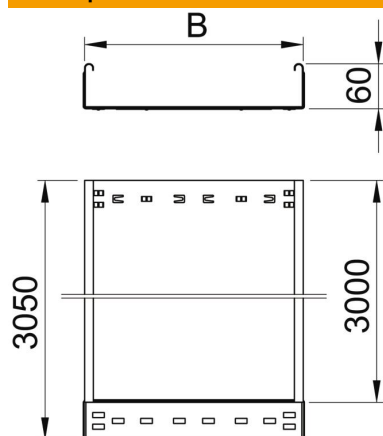

Техническа спецификация

Кабелна скара MKS-Magic® 60, неперфорирана FS

Каталожен номер: 6059243

Кабелна скара с вградена система съединители за бързо свързване, плътна. Полезна дължина 3000 mm.

С гарантирано изравняване на потенциала по дължината на трасето без допълнителни елементи.

St

Стомана

FS

лентово поцинкована

Основни данни

Каталожен номер	6059243
Наименование 1	Кабелна скара MKSMU
Наименование 2	плътна, с вграден съединител
Производител	OBO
Размери	60x600x3050
Материал	Стомана
Повърхност	Лентово поцинковане
Стандарт за повърхност	DIN EN 10346
Най-малка продажна единица	3
Количествена единица	Метър
Тегло	583,737 кг
Единица тегло	kg/100 бр.

Техническа спецификация

Кабелна скара MKS-Magic® 60, неперфорирана FS

Каталожен номер: 6059243

Размери

Дължина	3 050 mm
Ширина	600 mm
Височина	60 mm
Дебелина на ламарината	1 mm
Размер B	600 mm

Технически данни

Изпълнение съединител	интегрирани съединители
Вид закрепване монтажна система	под Таван Стена
Позволява стъпване	не
Съхраняване на функционалността с капак	не
Монтажни отвори в основата	не
Отвор по образец на NATO	не
Полезно сечение	358 cm ²
Полезно сечение	35800 mm ²
Неръждаема стомана, байцвана	не
Странична перфорация	не
Едрогабаритно изпълнение	не
Тип тест на натоварване по IEC 61537	Тип II
Полезна дължина	3000 mm
Вид на съединителя система за носене на кабели	Закрепване с щракване