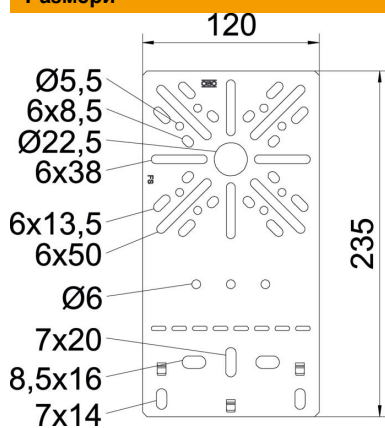

### Основни данни

Каталожен номер	7085108
Тип	MP FL DD
Наименование 1	Монтажна планка
Наименование 2	плоско изпълнение
Производител	OBO
Размери	235x120
Материал	Стомана
Повърхност	лентово поцинковане цинк/алуминий, Double Dip
Стандарт за повърхност	DIN EN 10346
Най-малка продажна единица	1
Количествена единица	брой
Тегло	19,2 кг
Единица тегло	kg/100 чифт

# Техническа спецификация

### Размери

Ширина	120 mm
Ширина	4,72 инч
Височина	235 mm
Дебелина на ламарината	1 mm