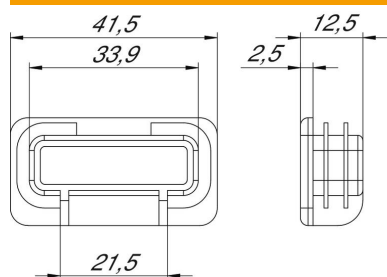

## Основни данни

Каталожен номер	1122904
Тип	MS4121 EK
Наименование 1	Краен елемент
Наименование 2	за профилна шина MS 21
Производител	OBO
Размери	41x21mm
Цвят	оранжево; RAL 2003
Материал	Полиетилен
Най-малка продажна единица	50
Количествена единица	брой
Тегло	0,645 кг
Единица тегло	kg/100 чифт

# Техническа спецификация

Крайна капачка MS4121

Каталожен номер: 1122904

## Размери

Дължина	12,5 mm
Ширина	41,5 mm
Височина	21,5 mm

## Технически данни

Изпълнение	Крайна капачка
Подходящ за профилни форми	C-профил