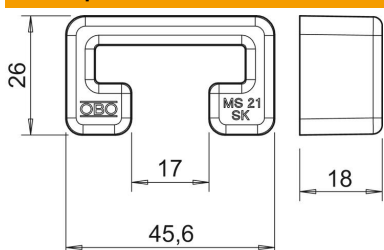

Техническа спецификация

Предпазна капачка MS4121

Каталожен номер: 1122902

Предпазна капачка за профилна шина MS4121.

PE Полиетилен

Основни данни

Каталожен номер	1122902
Тип	MS4121 SK
Наименование 1	Предпазна капачка
Наименование 2	за профилна шина MS 21
Производител	OBO
Размери	41x21
Цвят	оранжево; RAL 2003
Материал	Полиетилен
Най-малка продажна единица	25
Количествена единица	брой
Тегло	0,611 кг
Единица тегло	kg/100 чифт

Размери

Дължина	26 mm
Ширина	45,6 mm
Височина	18 mm

Технически данни

Изпълнение	Крайна капачка
Подходящ за профилни форми	C-профил