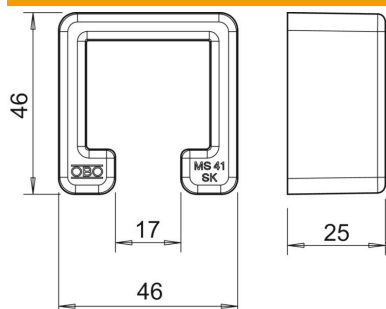

Техническа спецификация

Предпазна капачка MS4141

Каталожен номер: 1122900

Предпазна капачка за профилна шина MS4141.

PE Полиетилен

Основни данни

Каталожен номер	1122900
Тип	MS4141 SK
Наименование 1	Предпазна капачка
Наименование 2	за профилна шина MS 41
Производител	OBO
Размери	41x41
Цвят	оранжево; RAL 2003
Материал	Полиетилен
Най-малка продажна единица	25
Количествена единица	брой
Тегло	1,212 кг
Единица тегло	kg/100 чифт

Размери

Дължина	46,3 mm
Ширина	45,8 mm
Височина	25 mm

Техническа спецификация

Предпазна капачка MS4141

Каталожен номер: 1122900

Технически данни

Изпълнение	Крайна капачка
Подходящ за профилни форми	C-профил