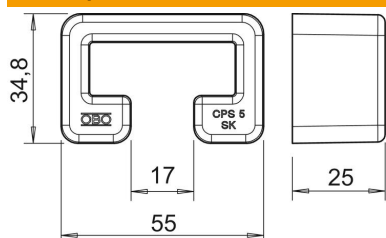

### Основни данни

Каталожен номер	1124563
Тип	MS5030 SK
Наименование 1	Предпазна капачка
Наименование 2	за профилна шина MS5030
Производител	OBO
Размери	55x25mm
Цвят	оранжево; RAL 2003
Материал	Полиетилен
Най-малка продажна единица	25
Количествена единица	брой
Тегло	1,147 кг
Единица тегло	kg/100 чифт

# Техническа спецификация

Предпазна капачка MS5030

Каталожен номер: 1124563

## Размери

Дължина	34,8 mm
Ширина	55 mm