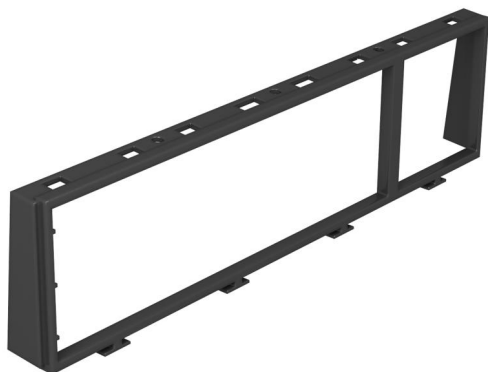

Техническа спецификация

Инсталационна рамка за вграждане на комбинация от троен и единичен контакти Modul 45®
Каталожен номер: 7408680

За вграждането на комбинация от тройни и единични контакти Modul 45, за кутии за контакти система 55 с монтажен носач за вертикално вграждане на контакти от Modul 45. Рамката е предназначена за контакти 0° и прави щепсели.

Поликарбонат/акрилнитрил-бутадиен-стирол

Основни данни

Каталожен номер	7408680
Тип	MT45V 3+1
Наименование 1	Монтажна рамка
Наименование 2	за 3 + 1 Modul 45
Производител	OBO
Цвят	графитено черно; RAL 9011
Материал	Поликарбонат/акрилнитрил-бутадиен-стирол
Най-малка продажна единица	5
Количествена единица	брой
Тегло	0,9 кг
Единица тегло	kg/100 чифт

Технически данни

Дънни крайни планки	не
Възможност за монтаж на уплътнение	не
Подходящ за вграждане в двойни подове	да
Подходящи за подравнен с пода затворен подподоов канал	да
Подходящи за подподоов канал с монолитно покритие	да

Техническа спецификация

Инсталационна рамка за вграждане на комбинация от троен и единичен контакти Modul 45®

Каталожен номер: 7408680

Технически данни

Подходящ за вграждане в кухи подове	да
Подходящ за подподоов канал	да
Вид монтаж на инсталационния контакт	фиксиране
Осигуряване на кабела против опън	да