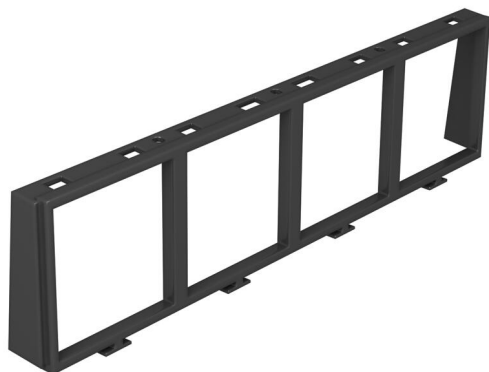

# Техническа спецификация

Инсталационна рамка за четири единични контакта Modul 45®

Каталожен номер: 7408670

За вграждане на 4 отделни контакта Модул 45 в кутия за система 55 с монтажни носачи за вертикално вграждане на контакти Модул 45.

Рамката е предназначена за контакти 0° и прави щепсели.

Поликарбонат/акрилнитрил-бутадиен-стирол

## Основни данни

Каталожен номер	7408670
Тип	MT45V 4
Наименование 1	Монтажна рамка
Наименование 2	за 4 x 1 Modul 45
Производител	OBO
Цвят	графитено черно; RAL 9011
Материал	Поликарбонат/акрилнитрил-бутадиен-стирол
Най-малка продажна единица	5
Количествена единица	брой
Тегло	1,2 кг
Единица тегло	kg/100 чифт