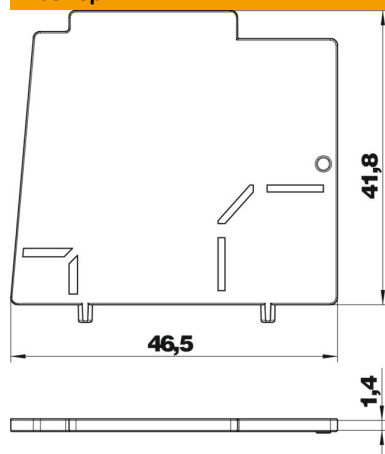

Основни данни

Каталожен номер	7408693
Наименование 1	Разделителна преграда
Наименование 2	for Modul 45 mounting box
Производител	OVO
Цвят	графитено черно; RAL 9011
Материал	Полиамид
Най-малка продажна единица	1
Количествена единица	брой
Тегло	0,343 кг
Единица тегло	kg/100 чифт

Техническа спецификация

Разделителна стена за модулен носач, вертикална

Каталожен номер: 7408693

Размери

Технически данни

Вид закрепване	фиксиращ се
Поле за надписване	не
Предпазни рамки на подовата настилка	не
Дънни крайни планки	не
Възможност за равняване до нивото на пода	не
Възможност за монтаж на уплътнение	не
Отвор за вграждане на колона	не
С възможност за разединяване	не
Подходящ за вграждане в двойни подове	да
Подходящи за подравнен с пода затворен подподоов канал	да
Подходящи за подподоов канал с монолитно покритие	да
Подходящ за вграждане в кухи подове	да
Подходящ за подподоов канал	да
С вдлъбнатина за подова настилка	не
Изпълнение за тежки товари	не
Осигуряване на кабела против опън	да