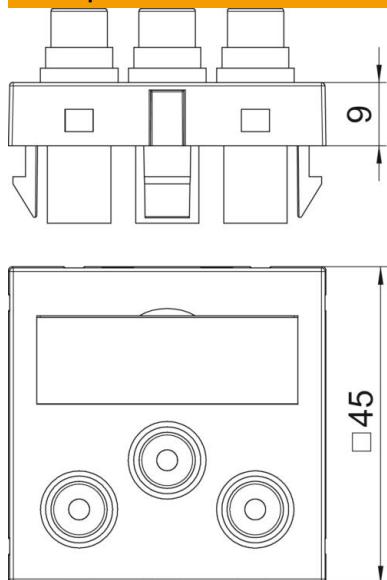

Техническа спецификация

Аудио/видео-чинч конектор, 1 модул, с прав изход,
свързване чрез запояване
Каталожен номер: 6105165

Мултимедиен носещ елемент с три чинч-букси за аудио/видео, прав изход, с поле за надписване, тричинч-букси (RCA), цветово кодиране червено/бяло/жълто. Носеща платка със застопоряващо закрепване, подходяща за хоризонтално и вертикално вграждане в системната среда.

PC Поликарбонат

Основни данни

Каталожен номер	6105165
Тип	MTG-12R L SWGR1
Наименование 1	Мултимедия Audio / Video
Наименование 2	3xsocket with sold. connection
Производител	OBO
Размери	45x45mm
Цвят	сиво-черно; RAL 7021
Материал	Поликарбонат
Най-малка продажна единица	1
Количествена единица	брой
Тегло	3,2 кг
Единица тегло	kg/100 чифт

Техническа спецификация

Аудио/видео-чинч конектор, 1 модул, с прав изход,
свързване чрез запояване
Каталожен номер: 6105165

Размери

Технически данни

Изпълнение на повърхността	матов
Вид закрепване	щракване
без халогени	да
Затварящ капак	не
Лустер-клема	не
С маркировка	не
Със защита от прах	не
Степен на защита	IP20
Носещ пръстен	не
Прозрачен	не
Употреба	Чинч
Осигуряване на кабела против опън	не
Комплектовка	Основен елемент с централна покриваща рамка
Посока на разединяване	прав