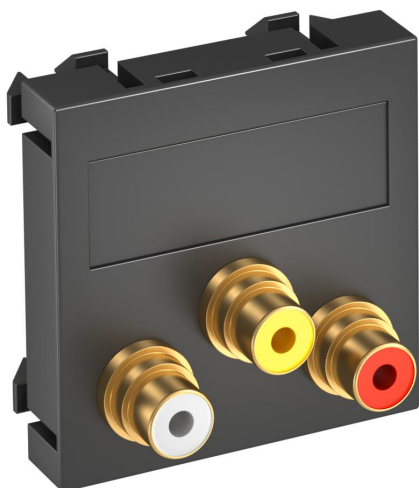

Техническа спецификация

Аудио/видео-чинч конектор, 1 модул, с прав изход,
свързване чрез запояване
Каталожен номер: 6105165

Мултимедиен носещ елемент с три чинч-букси за аудио/видео, прав изход, с поле за надписване, тричинч-букси (RCA), цветово кодиране червено/бяло/жълто. Носеща платка със застопоряващо закрепване, подходяща за хоризонтално и вертикално вграждане в системната среда.

PC Поликарбонат

Основни данни

Каталожен номер	6105165
Тип	MTG-12R L SWGR1
Наименование 1	Мултимедия Audio / Video
Наименование 2	3xsocket with sold. connection
Производител	OBO
Размери	45x45mm
Цвят	сиво-черно; RAL 7021
Материал	Поликарбонат
Най-малка продажна единица	1
Количествена единица	брой
Тегло	3,2 кг
Единица тегло	kg/100 чифт

Техническа спецификация

Аудио/видео-чинч конектор, 1 модул, с прав изход,
свързване чрез запояване
Каталожен номер: 6105165

Размери

Технически данни

Изпълнение на повърхността	матов
Вид закрепване	щракване
без халогени	да
Затварящ капак	не
Лустер-клема	не
С маркировка	не
Със защита от прах	не
Степен на защита	IP20
Носещ пръстен	не
Прозрачен	не
Употреба	Чинч
Осигуряване на кабела против опън	не
Комплектовка	Основен елемент с централна покриваща рамка
Посока на разединяване	прав