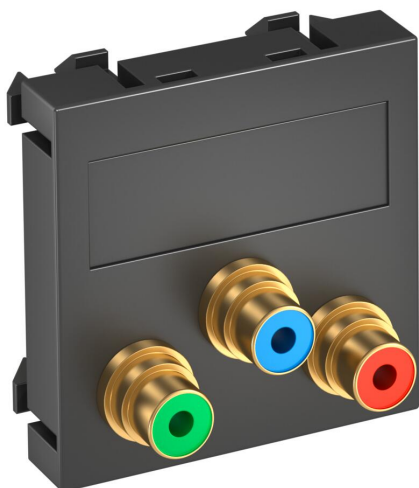

Техническа спецификация

Component Video конектор, 1 модул, с прав изход,
свързване 1:1

Каталожен номер: 6105141

Мултимедийна розетка с три чинч-букси за Component Video, с прав изход, с поле за надписване, три чинч-букси (RCA) в изпълнение буса-бука, цветен код: червен/зелен/син. Директно закрепване, приложение за хоризонтален и за вертикален монтаж.

PC Поликарбонат

Основни данни

Каталожен номер	6105141
Тип	MTG-3R F SWGR1
Наименование 1	Мултимедия Audio-Cinch
Наименование 2	3x coupling, socket-socket
Производител	OBO
Размери	45x45mm
Цвят	сиво-черно; RAL 7021
Материал	Поликарбонат
Най-малка продажна единица	1
Количествена единица	брой
Тегло	3,2 кг
Единица тегло	kg/100 чифт

Техническа спецификация

Component Video конектор, 1 модул, с прав изход,
свързване 1:1

Каталожен номер: 6105141

Размери

Ширина	45 mm
Височина	45 mm

Технически данни

Брой елементи	1
Изпълнение на повърхността	матов
Вид закрепване	щракване
без халогени	да
Затварящ капак	не
Лустер-клема	не
С маркировка	не
Със защита от прах	не
Степен на защита	IP20
Дълбочина	9 mm
Носещ пръстен	не
Прозрачен	не
Употреба	Чинч
Осигуряване на кабела против опън	не
Комплектовка	Основен елемент с централна покриваща рамка
Посока на разединяване	прав