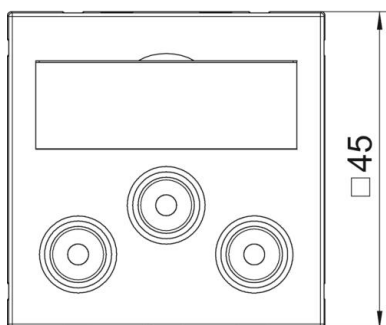

Техническа спецификация

Component Video конектор, 1 модул, с прав изход,
свързване 1:1

Каталожен номер: 6105141

Мултимедийна розетка с три чинч-букси за Component Video, с прав изход, с поле за надписване, три чинч-букси (RCA) в изпълнение буса-бука, цветен код: червен/зелен/син. Директно закрепване, приложение за хоризонтален и за вертикален монтаж.

PC Поликарбонат

Основни данни

Каталожен номер	6105141
Тип	MTG-3R F SWGR1
Наименование 1	Мултимедия Audio-Cinch
Наименование 2	3x coupling, socket-socket
Производител	OBO
Размери	45x45mm
Цвят	сиво-черно; RAL 7021
Материал	Поликарбонат
Най-малка продажна единица	1
Количествена единица	брой
Тегло	3,2 кг
Единица тегло	kg/100 чифт

Техническа спецификация

Component Video конектор, 1 модул, с прав изход,
свързване 1:1

Каталожен номер: 6105141

Размери

Ширина	45 mm
Височина	45 mm

Технически данни

Брой елементи	1
Изпълнение на повърхността	матов
Вид закрепване	щракване
без халогени	да
Затварящ капак	не
Лустер-клема	не
С маркировка	не
Със защита от прах	не
Степен на защита	IP20
Дълбочина	9 mm
Носещ пръстен	не
Прозрачен	не
Употреба	Чинч
Осигуряване на кабела против опън	не
Комплектовка	Основен елемент с централна покриваща рамка
Посока на разединяване	прав