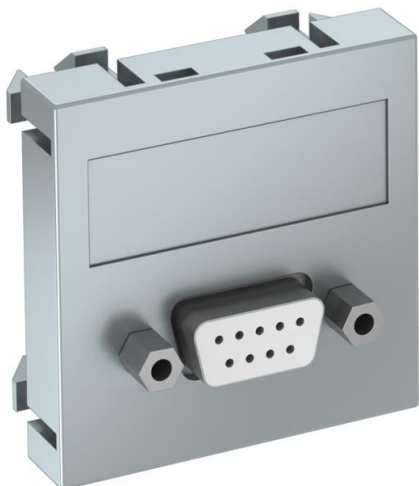

Техническа спецификация

Конектор D-Sub9, 1 модул, с прав изход, с винтова връзка

Каталожен номер: 6104640

Мултимедийна розетка с букса D-Sub9, с прав изход, с поле за надписване, букса D-Sub9 (RS232) с винтова връзка. Директно закрепване, приложение за хоризонтален и за вертикален монтаж.

PC Поликарбонат

Основни данни

Каталожен номер	6104640
Тип	MTG-DB9 S AL1
Наименование 1	Носач мултимедия D-Sub9
Наименование 2	Букса с болтова връзка
Производител	OVO
Размери	45x45mm
Цвят	лакиран цвят алуминий
Материал	Поликарбонат
Най-малка продажна единица	1
Количествена единица	брой
Тегло	2,4 кг
Единица тегло	kg/100 чифт

Техническа спецификация

Конектор D-Sub9, 1 модул, с прав изход, с винтова връзка

Каталожен номер: 6104640

Размери

Ширина	45 mm
Височина	45 mm

Технически данни

Изпълнение на повърхността	матов
Вид закрепване	щракване
Поле за надписване	с поле за надписване
без халогени	да
Затварящ капак	не
Лустер-клема	не
С маркировка	не
Със защита от прах	не
Степен на защита	IP20
Дълбочина	9 mm
Носещ пръстен	не
Прозрачен	не
Употреба	D-Subminiatur
Осигуряване на кабела против опън	не
Комплектовка	Основен елемент с централна покриваща рамка