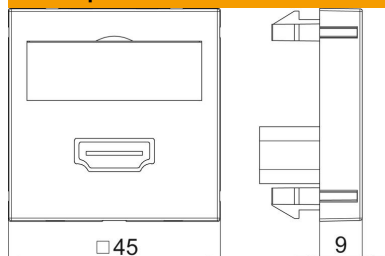

## Основни данни

Каталожен номер	6104826
Тип	MTG-HD F RW1
Наименование 1	Носач мултимедия HDMI конектор
Наименование 2	с кабел, буска-буска
Производител	OBO
Размери	45x45mm
Цвят	чисто бяло; RAL 9010
Материал	Поликарбонат
Най-малка продажна единица	1
Количествена единица	брой
Тегло	6 кг
Единица тегло	kg/100 чифт

## Размери

Ширина	45 mm
Височина	45 mm