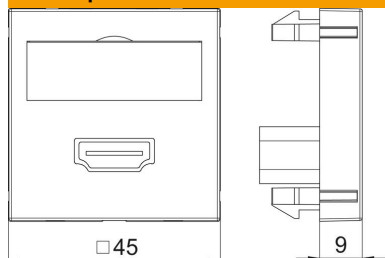

Указание: Вграждането в канали Rapid 45 и инсталационни колони ISSR..45 / ISSD..45 не е възможно поради размерите на елемента.

PC Поликарбонат

Основни данни

Каталожен номер	6104802
Тип	MTG-HD S RW1
Наименование 1	Носач мултимедия HDMI конектор
Наименование 2	Букса с болтова връзка
Производител	OBO
Размери	45x45mm
Цвят	чисто бяло; RAL 9010
Материал	Поликарбонат
Най-малка продажна единица	1
Количествена единица	брой
Тегло	3,2 кг
Единица тегло	kg/100 чифт

Техническа спецификация

HDMI-конектор, 1 модул, с прав изход, с винтова връзка

Каталожен номер: 6104802

Размери

Ширина	45 mm
Височина	45 mm

Технически данни

Брой елементи	1
Изпълнение на повърхността	матов
Вид закрепване	щракване
Поле за надписване	с поле за надписване
без халогени	да
Затварящ капак	не
Лустер-клема	не
С маркировка	не
Със защита от прах	не
Степен на защита	IP20
Дълбочина	9 mm
Носещ пръстен	не
Прозрачен	не
Употреба	HDMI
Осигуряване на кабела против опън	не
Комплектовка	Основен елемент с централна покриваща рамка