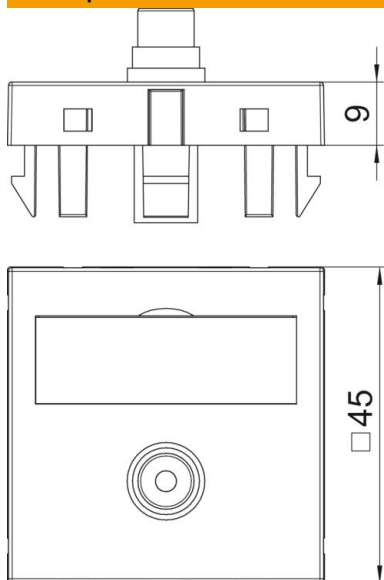

Техническа спецификация

Видео-чинч конектор, 1 модул, с прав изход, свързване 1:1

Каталожен номер: 6104997

Мултимедийна розетка с чинч-буksa за Composite Video, с прав изход, с поле за надписване, чинч-буksa (RCA) в изпълнение буksa-буksa, цветен код, жълт. Директно закрепване, приложение за хоризонтален и за вертикален монтаж.

PC Поликарбонат

Основни данни

Каталожен номер	6104997
Тип	MTG-R F SWGR1
Наименование 1	Мултимедия Video-Cinch
Наименование 2	1x coupling, socket-socket
Производител	OBO
Размери	45x45mm
Цвят	сиво-черно; RAL 7021
Материал	Поликарбонат
Най-малка продажна единица	1
Количествена единица	брой
Тегло	1,5 кг
Единица тегло	kg/100 чифт

Техническа спецификация

Видео-чинч конектор, 1 модул, с прав изход, свързване 1:1

Каталожен номер: 6104997

Размери

Ширина	45 mm
Височина	45 mm

Технически данни

Брой елементи	1
Изпълнение на повърхността	матов
Вид закрепване	щракване
без халогени	да
Затварящ капак	не
Лустер-клема	не
С маркировка	не
Със защита от прах	не
Степен на защита	IP20
Дълбочина	9 mm
Носещ пръстен	не
Прозрачен	не
Употреба	Чинч
Осигуряване на кабела против опън	не
Комплектовка	Основен елемент с централна покриваща рамка
Посока на разединяване	прав