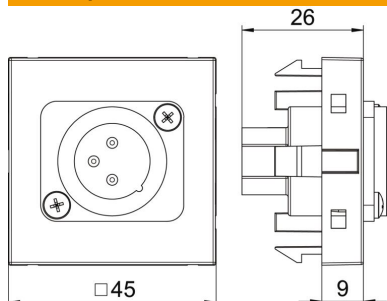

Техническа спецификация

XLR-конектор, 1 модул, с прав изход, 3-полюсен
щепсел, с винтова връзка
Каталожен номер: 6105260

Мултимедийна розетка с една XLR букса, с прав изход, без поле за надписване, 3-полюсен XLR щепсел, с винтова връзка. Директно закрепване, приложение за хоризонтален и за вертикален монтаж.

PC Поликарбонат

Основни данни

Каталожен номер	6105260
Наименование 1	Мултимедия конектор XLR, 3-пол
Наименование 2	Щекер с болтова връзка
Производител	OBO
Размери	45x45mm
Цвят	сиво-черно; RAL 7021
Материал	Поликарбонат
Най-малка продажна единица	1
Количествена единица	брой
Тегло	3,5 кг
Единица тегло	kg/100 чифт

Техническа спецификация

XLR-конектор, 1 модул, с прав изход, 3-полюсен щепсел, с винтова връзка
Каталожен номер: 6105260

Размери

Ширина	45 mm
Височина	45 mm

Технически данни

Изпълнение на повърхността	матов
Вид закрепване	щракване
Поле за надписване	без поле за надписване
без халогени	не
Затварящ капак	не
Лустер-клема	не
С маркировка	не
Със защита от прах	не
Степен на защита	IP20
Дълбочина	9 mm
Носещ пръстен	да
Прозрачен	не
Употреба	XLR
Осигуряване на кабела против опън	не
Комплектовка	Основен елемент с централна покриваща рамка
Посока на разединяване	прав