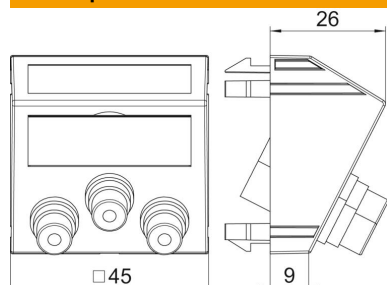

Техническа спецификация

Аудио/видео-чинч конектор, 1 модул, с наклонен изход,
свързване чрез запояване
Каталожен номер: 6105177

Мултимедиен носещ елемент с три чинч-букси за аудио/видео, изход под наклон, с поле за надписване, три чинч-букси (RCA), цветово кодиране червено/бяло/жълто. Носеща платка със застопоряващо закрепване, подходяща за хоризонтално и вертикално вграждане в системната среда.

PC Поликарбонат

Основни данни

Каталожен номер	6105177
Тип	MTS-12R L SWGR1
Наименование 1	Мултимедия Audio / Video
Наименование 2	3xsocket with sold. connection
Производител	OBO
Размери	45x45mm
Цвят	сиво-черно; RAL 7021
Материал	Поликарбонат
Най-малка продажна единица	1
Количествена единица	брой
Тегло	3,4 кг
Единица тегло	kg/100 чифт

Техническа спецификация

Аудио/видео-чинч конектор, 1 модул, с наклонен изход,
свързване чрез запояване
Каталожен номер: 6105177

Размери

Технически данни

Брой елементи	1
Изпълнение на повърхността	матов
Вид закрепване	щракване
без халогени	да
Затварящ капак	не
Лустер-клема	не
С маркировка	не
Със защита от прах	не
Степен на защита	IP20
Носещ пръстен	не
Прозрачен	не
Употреба	Чинч
Осигуряване на кабела против опън	не
Комплектовка	Основен елемент с централна покриваща рамка
Посока на разединяване	напречен