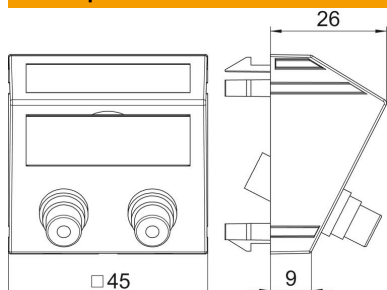

Техническа спецификация

Аудио-чинч розетка, 1 модул, с наклонен изход,
свързване 1:1, чисто бяла
Каталожен номер: 6105078

Мултимедийна розетка с две чинч-букси за аудио R/L, наклонен изход, с поле за надписване, две чинч-букси (RCA) в изпълнение буса-бука, цветен код: червен/бял. Директно закрепване, приложение за хоризонтален и за вертикален монтаж.

PC Поликарбонат

Основни данни

Каталожен номер	6105078
Тип	MTS-2R F RW1
Наименование 1	Носач мултимедия Audio-Cinch
Наименование 2	2 куплунга, буса-бука
Производител	OVO
Размери	45x45mm
Цвят	чисто бяло; RAL 9010
Материал	Поликарбонат
Най-малка продажна единица	1
Количествена единица	брой
Тегло	2,7 кг
Единица тегло	kg/100 чифт

Техническа спецификация

Аудио-чинч розетка, 1 модул, с наклонен изход,
свързване 1:1, чисто бяла
Каталожен номер: 6105078

Размери

Ширина	45 mm
Височина	45 mm

Технически данни

Брой елементи	1
Изпълнение на повърхността	матов
Вид закрепване	щракване
без халогени	да
Затварящ капак	не
Лустер-клема	не
С маркировка	не
Със защита от прах	не
Степен на защита	IP20
Дълбочина	26 mm
Носещ пръстен	не
Прозрачен	не
Употреба	Чинч
Осигуряване на кабела против опън	не
Комплектовка	Основен елемент с централна покриваща рамка