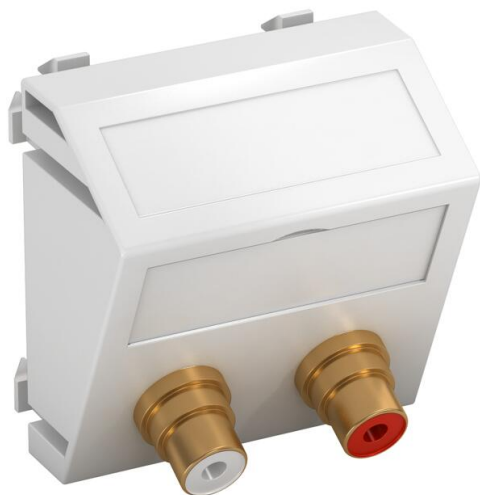

Техническа спецификация

Аудио-чинч розетка, 1 модул, с наклонен изход,
свързване 1:1, чисто бяла
Каталожен номер: 6105078

Мултимедийна розетка с две чинч-букси за аудио R/L, наклонен изход, с поле за надписване, две чинч-букси (RCA) в изпълнение буса-бука, цветен код: червен/бял. Директно закрепване, приложение за хоризонтален и за вертикален монтаж.

PC Поликарбонат

Основни данни

Каталожен номер	6105078
Тип	MTS-2R F RW1
Наименование 1	Носач мултимедия Audio-Cinch
Наименование 2	2 куплунга, буса-бука
Производител	OVO
Размери	45x45mm
Цвят	чисто бяло; RAL 9010
Материал	Поликарбонат
Най-малка продажна единица	1
Количествена единица	брой
Тегло	2,7 кг
Единица тегло	kg/100 чифт

Техническа спецификация

Аудио-чинч розетка, 1 модул, с наклонен изход,
свързване 1:1, чисто бяла
Каталожен номер: 6105078

Размери

Ширина	45 mm
Височина	45 mm

Технически данни

Брой елементи	1
Изпълнение на повърхността	матов
Вид закрепване	щракване
без халогени	да
Затварящ капак	не
Лустер-клема	не
С маркировка	не
Със защита от прах	не
Степен на защита	IP20
Дълбочина	26 mm
Носещ пръстен	не
Прозрачен	не
Употреба	Чинч
Осигуряване на кабела против опън	не
Комплектовка	Основен елемент с централна покриваща рамка