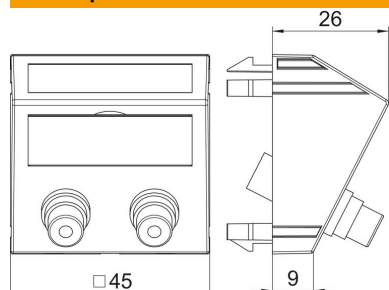

Техническа спецификация

Аудио-чинч розетка, 1 модул, с наклонен изход,
свързване 1:1, черно-сива
Каталожен номер: 6105081

Мултимедийна розетка с две чинч-букси за аудио R/L, наклонен изход, с поле за надписване, две чинч-букси (RCA) в изпълнение букса-букса, цветен код: червен/бял. Директно закрепване, приложение за хоризонтален и за вертикален монтаж.

PC Поликарбонат

Основни данни

Каталожен номер	6105081
Тип	MTS-2R F SWGR1
Наименование 1	Носач мултимедия Audio-Cinch
Наименование 2	2 куплунга, букса-букса
Производител	OBO
Размери	45x45mm
Цвят	сиво-черно; RAL 7021
Материал	Поликарбонат
Най-малка продажна единица	1
Количествена единица	брой
Тегло	2,7 кг
Единица тегло	kg/100 чифт

Техническа спецификация

Аудио-чинч розетка, 1 модул, с наклонен изход,
свързване 1:1, черно-сива
Каталожен номер: 6105081

Размери

Ширина	45 mm
Височина	45 mm

Технически данни

Брой елементи	1
Изпълнение на повърхността	матов
Вид закрепване	щракване
без халогени	да
Затварящ капак	не
Лустер-клема	не
С маркировка	не
Със защита от прах	не
Степен на защита	IP20
Дълбочина	26 mm
Носещ пръстен	не
Прозрачен	не
Употреба	Чинч
Осигуряване на кабела против опън	не
Комплектовка	Основен елемент с централна покриваща рамка