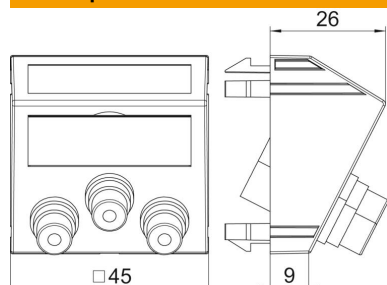

Техническа спецификация

Component Video конектор, 1 модул, с наклонен изход,
свързване 1:1

Каталожен номер: 6105153

Мултимедийна розетка с три чинч-буksi за аудио R / L, наклонен изход, с поле за надписване, три чинч-буksi (RCA) в изпълнение буса-буksa, цветен код: червен/зелен/син. Директно закрепване, приложение за хоризонтален и за вертикален монтаж.

PC Поликарбонат

Основни данни

Каталожен номер	6105153
Тип	MTS-3R F SWGR1
Наименование 1	Мултимедия Audio-Cinch
Наименование 2	3x coupling, socket-socket
Производител	OBO
Размери	45x45mm
Цвят	сиво-черно; RAL 7021
Материал	Поликарбонат
Най-малка продажна единица	1
Количествена единица	брой
Тегло	3,4 кг
Единица тегло	kg/100 чифт

Техническа спецификация

Component Video конектор, 1 модул, с наклонен изход,
свързване 1:1

Каталожен номер: 6105153

Размери

Ширина	45 mm
Височина	45 mm

Технически данни

Брой елементи	1
Изпълнение на повърхността	матов
Вид закрепване	щракване
без халогени	да
Затварящ капак	не
Лустер-клема	не
С маркировка	не
Със защита от прах	не
Степен на защита	IP20
Дълбочина	26 mm
Носещ пръстен	не
Прозрачен	не
Употреба	Чинч
Осигуряване на кабела против опън	не
Комплектовка	Основен елемент с централна покриваща рамка
Посока на разединяване	напречен