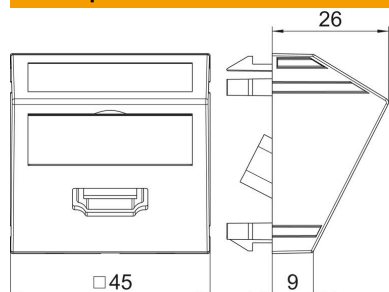

## Основни данни

Каталожен номер	6104838
Тип	MTS-HD F RW1
Наименование 1	Носач мултимедия HDMI конектор
Наименование 2	с кабел, бунка-бунка
Производител	OBO
Размери	45x45mm
Цвят	чисто бяло; RAL 9010
Материал	Поликарбонат
Най-малка продажна единица	1
Количествена единица	брой
Тегло	6,2 кг
Единица тегло	kg/100 чифт

## Размери

Ширина	45 mm
Височина	45 mm