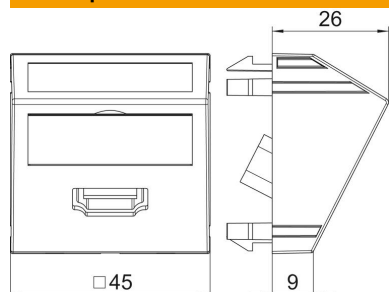

Техническа спецификация

HDMI - розетка, 1 модул, с наклонен изход със
завинтване

Каталожен номер: 6104820

Мултимедиен носещ елемент с букса HDMI, изход под наклон, с поле за надписване, букса HDMI със завинтване. Носеща платка със застопоряващо закрепване, подходяща за хоризонтално и вертикално вграждане в системната среда.

PC Поликарбонат

Основни данни

Каталожен номер	6104820
Тип	MTS-HD S AL1
Наименование 1	Носач мултимедия HDMI конектор
Наименование 2	Букса с болтова връзка
Производител	OBO
Размери	45x45mm
Цвят	лакиран цвят алуминий
Материал	Поликарбонат
Най-малка продажна единица	1
Количествена единица	брой
Тегло	3,4 кг
Единица тегло	kg/100 чифт

Техническа спецификация

HDMI - розетка, 1 модул, с наклонен изход със завинтване

Каталожен номер: 6104820

Размери

Ширина	45 mm
Височина	45 mm

Технически данни

Брой елементи	1
Изпълнение на повърхността	матов
Вид закрепване	щракване
Поле за надписване	с поле за надписване
без халогени	да
Затварящ капак	не
Лустер-клема	не
С маркировка	не
Със защита от прах	не
Степен на защита	IP20
Дълбочина	26 mm
Носещ пръстен	не
Прозрачен	не
Употреба	HDMI
Осигуряване на кабела против опън	не
Комплектовка	Основен елемент с централна покриваща рамка